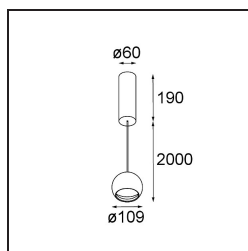

Smart Ball Suspended 82 1x DALI DI White Structure

Caractéristiques

Matériaux	11570309
Durée de Vie	L80B20 à 50 000 heures
Ampoule incluse	Non
Nombre de Sources Lumineuses	1
Direction de la Lumière	Bas
Optique	Réflecteur
Tension d'Entrée	230 V
Classe Électrique	I
Indice de protection IP	20
Essai au fil incandescent (°C)	960
Protocole de Variation	DALI
DALI Standard	DALI-2
Intérieur/extérieur	Intérieur
Application	Plafond
Montage	Suspendu
Ajustabilité	Not Applicable
Distance avec l'Objet Éclairé (m)	0,1
Couleur Principale & Finition Principale	Blanc, Structure
Poids brut (g)	1282,0
Commentaire	<ul style="list-style-type: none"> • Spot Smart non inclus. • Câble de suspension plus long sur demande (la longueur standard est de 2 mètres) • Ceci n'est pas un produit complet. Spot Smart requis. • Ceci n'est pas un produit complet. Spot Smart requis.