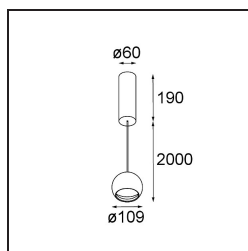

Smart Ball Suspended 82 1x DALI DI White Structure

### Caractéristiques

|  |  |
|--|--|
| Matériaux                                | 11570309   |
| Durée de Vie                             | L80B20 à 50 000 heures   |
| Ampoule incluse                          | Non  |
| Nombre de Sources Lumineuses             | 1  |
| Direction de la Lumière                  | Bas  |
| Optique                                  | Réflecteur   |
| Tension d'Entrée                         | 230 V  |
| Classe Électrique                        | I  |
| Indice de protection IP                  | 20   |
| Essai au fil incandescent (°C)           | 960  |
| Protocole de Variation                   | DALI   |
| DALI Standard                            | DALI-2   |
| Intérieur/extérieur                      | Intérieur  |
| Application                              | Plafond  |
| Montage                                  | Suspendu   |
| Ajustabilité                             | Not Applicable   |
| Distance avec l'Objet Éclairé (m)        | 0,1  |
| Couleur Principale & Finition Principale | Blanc, Structure   |
| Poids brut (g)                           | 1282,0   |
| Commentaire                              | <ul style="list-style-type: none"> <li>• Spot Smart non inclus.</li> <li>• Câble de suspension plus long sur demande (la longueur standard est de 2 mètres)</li> <li>• Ceci n'est pas un produit complet. Spot Smart requis.</li> <li>• Ceci n'est pas un produit complet. Spot Smart requis.</li> </ul> |