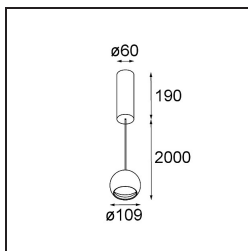

Date
Customer
Project
Type

Smart Ball Suspended 82 1x DALI DI White Structure

La familia Smart Ball, de diseño popular y orgánico, se ve perfecta colgada en distintos espacios. De forma independiente o en nuestra vía 230V, queda integrada sin fisuras en el entorno con cualquiera de los tres diseños Smart: Kup, Lotis y Cake. Pruébelos en un color a contraste con la esfera y obtendrá una luminaria de alta belleza. Añada una opción Warm Dim de atenuación cálida para crear un ambiente íntimo y agradable.

Specifications

Material	11570309
Vida Util	L80B20 @50.000 horas
Lámpara Incluida	No
Número de fuentes de luz	1
Dirección de la luz	Directo
Óptica	Reflector
Voltaje de entrada	230V
Clasificación eléctrica	I
Clasificación del IP	20
Clasificación de hilo incandescente (°C)	960
Protocolo de regulación	DALI
DALI Standard	DALI-2
Interio/Exterior	Interior
Aplicación	Techo
Montaje	Suspendido
Ajustabilidad	Not Applicable
Distancia al objeto iluminado (m)	0,1
Color principal & Acabado principal	Blanco, Estructura
Peso bruto (g)	1282,0
Remark	<ul style="list-style-type: none"> • Luz de la serie Smart no incluido • Cable de suspensión más largo bajo pedido (la longitud estándar es de 2 metros) • Este no es un producto completo. Se requiere luz de la serie Smart. • No es un producto completo. Se requiere un foco Smart.