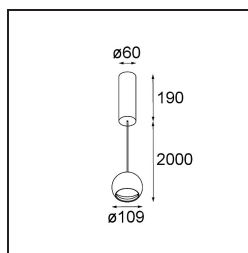

Date
Customer
Project
Type

*Smart Ball Suspended 82 1x DALI DI White Structure*

La familia Smart Ball, de diseño popular y orgánico, se ve perfecta colgada en distintos espacios. De forma independiente o en nuestra vía 230V, queda integrada sin fisuras en el entorno con cualquiera de los tres diseños Smart: Kup, Lotis y Cake. Pruébelos en un color a contraste con la esfera y obtendrá una luminaria de alta belleza. Añada una opción Warm Dim de atenuación cálida para crear un ambiente íntimo y agradable.

### Specifications

Material	11570309
Vida Util	L80B20 @50.000 horas
Lámpara Incluida	No
Número de fuentes de luz	1
Dirección de la luz	Directo
Óptica	Reflector
Voltaje de entrada	230V
Clasificación eléctrica	I
Clasificación del IP	20
Clasificación de hilo incandescente (°C)	960
Protocolo de regulación	DALI
DALI Standard	DALI-2
Interio/Exterior	Interior
Aplicación	Techo
Montaje	Suspendido
Ajustabilidad	Not Applicable
Distancia al objeto iluminado (m)	0,1
Color principal & Acabado principal	Blanco, Estructura
Peso bruto (g)	1282,0
Remark	<ul style="list-style-type: none"> <li>• Luz de la serie Smart no incluido</li> <li>• Cable de suspensión más largo bajo pedido (la longitud estándar es de 2 metros)</li> <li>• Este no es un producto completo. Se requiere luz de la serie Smart.</li> <li>• No es un producto completo. Se requiere un foco Smart.</li> </ul>