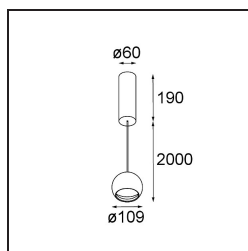

Smart Ball Suspended 82 1x DALI DI White Structure

Spezifikationen

Material	11570309
Lebensdauer	L80 B20 bei 50.000 Stunden
Leuchtmittel enthalten	Nein
Anzahl Lichtquellen	1
Lichtrichtung	Abwärts
Optik	Reflektor
Eingangsspannung	230 V
Schutzklasse	I
Schutzart	20
Glühdrahtprüfung (°C)	960
Dimmprotokoll	DALI
DALI Standard	DALI-2
Innen/Außen	Innen
Anwendung	Decke
Montage	Pendel
Verstellbarkeit	Not Applicable
Abstand zum beleuchteten Objekt (m)	0,1
Primärfarbe & Primäres Finish	Weiß, Strukturiert
Bruttogewicht (g)	1282,0
Bemerkung	<ul style="list-style-type: none"> • Smart Strahler nicht enthalten • Längere Aufhängung auf Anfrage (Standardlänge ist 2 Meter) • Dies ist kein vollständiges Produkt. Smart Strahler erforderlich. • Dies ist kein vollständiges Produkt. Smart Strahler erforderlich.