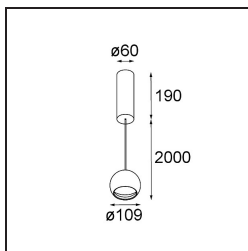


 Datum

 Klant

 Project

 Soort

Smart Ball Suspended 82 1x 1-10V/Push-Dim DI Black Structure

De Smart Ball familie, een organisch en populair ontwerp, houdt ervan op verschillende plekken rond te hangen. Alleen of op onze 230V-rail ziet deze armatuur eruit alsof hij er thuis hoort, met één van de drie Smart designs: Kup, Lotis en Cake. Probeer ze in een andere kleur dan de bol, voor een prachtige armatuur. Voeg warm dim toe als optie en creëer een lieflijke, intieme sfeer.

Specificaties

| | |
|-------------------------------------|---|
| Materiaal | 11570232 |
| Levensduur | L80B20 bij 50.000 Uur |
| Lamp inbegrepen | Neen |
| Aantal Lichtbronnen | 1 |
| Lichtrichting | Omlaag |
| Optisch | Reflector |
| Ingangsspanning | 230 V |
| Elektriciteitsklasse | I |
| IP-klasse | 20 |
| Gloeidraadtest (°C) | 960 |
| Protocol Voor Dimmen | 1-10V, Pushdim |
| Binnen/Buiten | Binnen |
| Toepassing | Plafond |
| Montage | Gependeld |
| Verstelbaarheid | Not Applicable |
| Afstand tot Verlicht Voorwerp (m) | 0,1 |
| Primaire Kleur & Primaire Afwerking | Zwart, Structuur |
| Brutogewicht (g) | 1282,0 |
| Opmerking | <ul style="list-style-type: none"> • Smart spot niet inbegrepen • Langere hangkabel op verzoek (standaardlengte is 2 meter) • Dit is geen compleet product. Smart spot vereist. • Dit is geen compleet product. Smart spot vereist. |