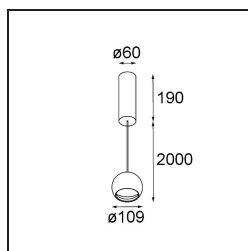

Smart Ball Suspended 82 1x Trailing Edge DI Black Structure

De Smart Ball familie, een organisch en populair ontwerp, houdt ervan op verschillende plekken rond te hangen. Alleen of op onze 230V-rail ziet deze armatuur eruit alsof hij er thuis hoort, met één van de drie Smart designs: Kup, Lotis en Cake. Probeer ze in een andere kleur dan de bol, voor een prachtige armatuur. Voeg warm dim toe als optie en creëer een lieflijke, intieme sfeer.

Specificaties

Materiaal	11570132
Levensduur	L80B20 bij 50.000 Uur
Lamp inbegrepen	Neen
Aantal Lichtbronnen	1
Lichtrichting	Omlaag
Optisch	Reflector
Ingangsspanning	230 V
Elektriciteitsklasse	I
IP-klasse	20
Gloeidraadtest (°C)	960
Protocol Voor Dimmen	Trailing-Edge
Binnen/Buiten	Binnen
Toepassing	Plafond
Montage	Gependeld
Verstelbaarheid	Not Applicable
Afstand tot Verlicht Voorwerp (m)	0,1
Primaire Kleur & Primaire Afwerking	Zwart, Structuur
Brutogewicht (g)	1282,0
Opmerking	<ul style="list-style-type: none"> • Smart spot niet inbegrepen • Langere hangkabel op verzoek (standaardlengte is 2 meter) • Dit is geen compleet product. Smart spot vereist. • Dit is geen compleet product. Smart spot vereist.