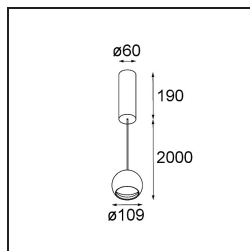

Smart Ball Suspended 82 1x Trailing Edge DI White Structure

Specificaties

Materiaal	11570109
Levensduur	L80B20 bij 50.000 Uur
Lamp inbegrepen	Neen
Aantal Lichtbronnen	1
Lichtrichting	Omlaag
Optisch	Reflector
Ingangsspanning	230 V
Elektriciteitsklasse	I
IP-klasse	20
Gloeidraadtest (°C)	960
Protocol Voor Dimmen	Trailing-Edge
Binnen/Buiten	Binnen
Toepassing	Plafond
Montage	Gependeld
Verstelbaarheid	Not Applicable
Afstand tot Verlicht Voorwerp (m)	0,1
Primaire Kleur & Primaire Afwerking	Wit, Structuur
Brutogewicht (g)	1282,0
Opmerking	<ul style="list-style-type: none"> • Smart spot niet inbegrepen • Langere hangkabel op verzoek (standaardlengte is 2 meter) • Dit is geen compleet product. Smart spot vereist. • Dit is geen compleet product. Smart spot vereist.