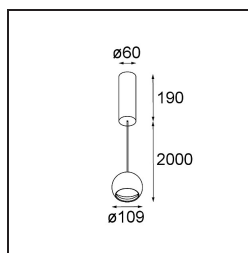

Date
Customer
Project
Type

Smart Ball Suspended 82 1x Trailing Edge DI White Structure

Specifications

Materiale	11570109
Vita utile	L80B20 @50.000 ore
Lampadina inclusa	No
Numero di fonte luminosa	1
Direzione della luce	Diretta
Ottiche	Riflettore
Volt in ingresso	230V
Classificazione elettrica	I
Grado IP	20
Test filo a caldo (°C)	960
Protocollo di regolazione (Dimmer)	Taglio di fase
Interno/Esterno	Interno
Applicazione	Soffitto
Montaggio	Sospeso
Orientabilità	Not Applicable
Distanza dall'oggetto illuminato (m)	0,1
Colore primario & Finitura primaria	Bianco, Strutturata
Peso lordo (g)	1282,0
Remark	<ul style="list-style-type: none"> • Luce serie Smart non incluso • Cavo di sospensione più lungo su richiesta (la lunghezza standard è di 2 metri) • Questo non è un prodotto completo. È richiesto un faro Smart. • Questo non è un prodotto completo. È necessario un faretto Smart.