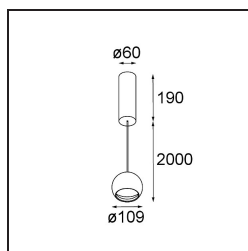

Smart Ball Suspended 82 1x Trailing Edge DI White Structure

Spezifikationen

Material	11570109
Lebensdauer	L80 B20 bei 50.000 Stunden
Leuchtmittel enthalten	Nein
Anzahl Lichtquellen	1
Lichtrichtung	Abwärts
Optik	Reflektor
Eingangsspannung	230 V
Schutzklasse	I
Schutzart	20
Glühdrahtprüfung (°C)	960
Dimmprotokoll	Phasenabschnittdimmung
Innen/Außen	Innen
Anwendung	Decke
Montage	Pendel
Verstellbarkeit	Not Applicable
Abstand zum beleuchteten Objekt (m)	0,1
Primärfarbe & Primäres Finish	Weiß, Strukturiert
Bruttogewicht (g)	1282,0
Bemerkung	<ul style="list-style-type: none"> • Smart Strahler nicht enthalten • Längere Aufhängung auf Anfrage (Standardlänge ist 2 Meter) • Dies ist kein vollständiges Produkt. Smart Strahler erforderlich. • Dies ist kein vollständiges Produkt. Smart Strahler erforderlich.