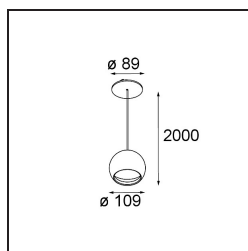

Smart Ball Suspended 82 1x DE Black Structure

Specificaties

Materiaal	11570032
Levensduur	L80B20 bij 50.000 Uur
Lamp inbegrepen	Neen
Aantal Lichtbronnen	1
Lichtrichting	Omlaag
Optisch	Reflector
Ingangsspanning	Aandrijving Gelijkstroom Vereist
Elektriciteitsklasse	III
IP-klasse	20
Gloeidraadtest (°C)	960
Binnen/Buiten	Binnen
Toepassing	Plafond
Montage	Gependeld
Inbouwopening (mm)	ø54
Montagediepte (mm)	70,0
Verstelbaarheid	Not Applicable
Afstand tot Verlicht Voorwerp (m)	0,1
Primaire Kleur & Primaire Afwerking	Zwart, Structuur
Brutogewicht (g)	715,0
Opmerking	<ul style="list-style-type: none"> • Smart spot niet inbegrepen • Langere hangkabel op verzoek (standaardlengte is 2 meter) • Dit is geen compleet product. Smart spot vereist. • Dit is geen compleet product. Smart spot vereist.