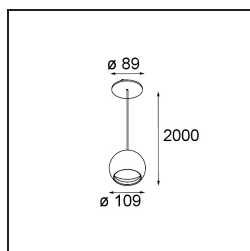

Smart Ball Suspended 82 1x DE White Structure

Specificaties

Materiaal	11570009
Levensduur	L80B20 bij 50.000 Uur
Lamp inbegrepen	Neen
Aantal Lichtbronnen	1
Lichtrichting	Omlaag
Optisch	Reflector
Ingangsspanning	Aandrijving Gelijkstroom Vereist
Elektriciteitsklasse	III
IP-klasse	20
Gloeidraadtest (°C)	960
Binnen/Buiten	Binnen
Toepassing	Plafond
Montage	Gependeld
Inbouwopening (mm)	ø54
Montagediepte (mm)	70,0
Verstelbaarheid	Not Applicable
Afstand tot Verlicht Voorwerp (m)	0,1
Primaire Kleur & Primaire Afwerking	Wit, Structuur
Brutogewicht (g)	715,0
Opmerking	<ul style="list-style-type: none"> • Smart spot niet inbegrepen • Langere hangkabel op verzoek (standaardlengte is 2 meter) • Dit is geen compleet product. Smart spot vereist. • Dit is geen compleet product. Smart spot vereist.