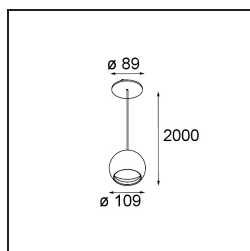

Smart Ball Suspended 82 1x DE White Structure

Specificaties

| | |
|-------------------------------------|---|
| Materiaal | 11570009 |
| Levensduur | L80B20 bij 50.000 Uur |
| Lamp inbegrepen | Neen |
| Aantal Lichtbronnen | 1 |
| Lichtrichting | Omlaag |
| Optisch | Reflector |
| Ingangsspanning | Aandrijving Gelijkstroom Vereist |
| Elektriciteitsklasse | III |
| IP-klasse | 20 |
| Gloeidraadtest (°C) | 960 |
| Binnen/Buiten | Binnen |
| Toepassing | Plafond |
| Montage | Gependeld |
| Inbouwopening (mm) | ø54 |
| Montagediepte (mm) | 70,0 |
| Verstelbaarheid | Not Applicable |
| Afstand tot Verlicht Voorwerp (m) | 0,1 |
| Primaire Kleur & Primaire Afwerking | Wit, Structuur |
| Brutogewicht (g) | 715,0 |
| Opmerking | <ul style="list-style-type: none"> • Smart spot niet inbegrepen • Langere hangkabel op verzoek (standaardlengte is 2 meter) • Dit is geen compleet product. Smart spot vereist. • Dit is geen compleet product. Smart spot vereist. |