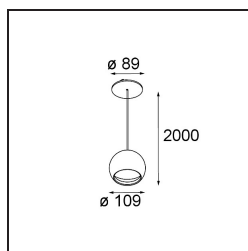

Date
Customer
Project
Type

Smart Ball Suspended 82 1x DE White Structure

Specifications

Materiale	11570009
Vita utile	L80B20 @50.000 ore
Lampadina inclusa	No
Numero di fonte luminosa	1
Direzione della luce	Diretta
Ottiche	Riflettore
Volt in ingresso	Necessario driver a corrente costante
Classificazione elettrica	III
Grado IP	20
Test filo a caldo (°C)	960
Interno/Esterno	Interno
Applicazione	Soffitto
Montaggio	Sospeso
Foro d'incasso (mm)	Ø54
Profondità di montaggio (mm)	70,0
Orientabilità	Not Applicable
Distanza dall'oggetto illuminato (m)	0,1
Colore primario & Finitura primaria	Bianco, Strutturata
Peso lordo (g)	715,0
Remark	<ul style="list-style-type: none"> • Luce serie Smart non incluso • Cavo di sospensione più lungo su richiesta (la lunghezza standard è di 2 metri) • Questo non è un prodotto completo. È richiesto un faretto Smart. • Questo non è un prodotto completo. È necessario un faretto Smart.