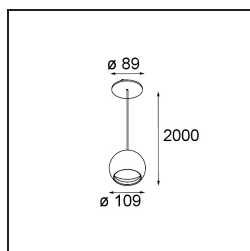

Smart Ball Suspended 82 1x DE White Structure

Spezifikationen

Material	11570009
Lebensdauer	L80 B20 bei 50.000 Stunden
Leuchtmittel enthalten	Nein
Anzahl Lichtquellen	1
Lichtrichtung	Abwärts
Optik	Reflektor
Eingangsspannung	Konstantstrom-Treiber erforderlich
Schutzklasse	III
Schutzart	20
Glühdrahtprüfung (°C)	960
Innen/Außen	Innen
Anwendung	Decke
Montage	Pendel
Ausschnittgröße (mm)	ø54
Einbautiefe (mm)	70,0
Verstellbarkeit	Not Applicable
Abstand zum beleuchteten Objekt (m)	0,1
Primärfarbe & Primäres Finish	Weiß, Strukturiert
Bruttogewicht (g)	715,0
Bemerkung	<ul style="list-style-type: none"> • Smart Strahler nicht enthalten • Längere Aufhängung auf Anfrage (Standardlänge ist 2 Meter) • Dies ist kein vollständiges Produkt. Smart Strahler erforderlich. • Dies ist kein vollständiges Produkt. Smart Strahler erforderlich.