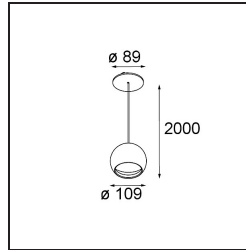

Datum

Kunde

Projekt

Art

Smart Ball Suspended 82 1x DE White Structure

Mit ihrem organischen und beliebten Design hängt die Smart Ball-Produktfamilie gerne an den verschiedensten Orten ab. Allein oder auf unserer 230V-Schiene – mit den drei Designs Smart, Kup, Lotis und Cake, wirkt sie so, als würde sie schon immer dahin gehören. Probieren Sie sie in einer anderen Farbe als die Kugel aus und genießen Sie eine wunderschöne Leuchte. Mit der zusätzlichen „WarmDim“-Option schaffen Sie eine wunderbar intime Atmosphäre.

Spezifikationen

Material	11570009
Lebensdauer	L80 B20 bei 50.000 Stunden
Leuchtmittel enthalten	Nein
Anzahl Lichtquellen	1
Lichtrichtung	Abwärts
Optik	Reflektor
Eingangsspannung	Konstantstrom-Treiber erforderlich
Schutzklasse	III
Schutzart	20
Glühdrahtprüfung (°C)	960
Innen/Außen	Innen
Anwendung	Decke
Montage	Pendel
Ausschnittgröße (mm)	ø54
Einbautiefe (mm)	70,0
Verstellbarkeit	Not Applicable
Abstand zum beleuchteten Objekt (m)	0,1
Primärfarbe & Primäres Finish	Weiß, Strukturiert
Bruttogewicht (g)	715,0
Bemerkung	<ul style="list-style-type: none"> • Smart Strahler nicht enthalten • Längere Aufhängung auf Anfrage (Standardlänge ist 2 Meter) • Dies ist kein vollständiges Produkt. Smart Strahler erforderlich. • Dies ist kein vollständiges Produkt. Smart Strahler erforderlich.