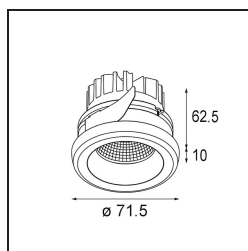

Datum
Klant
Project
Soort

Medard Recessed 70 lx IP55 LED 1800-3000K WD Flood DE Black Structure

Specificaties

Materiaal	11551532
Type Lichtbron	LED
LED type	BRIDGELUX WARMDIM 12W
LED technologie	Led-COB
CRI	Min. 95
Kleurtemperatuur	1800-3000K (Warm Dim)
Levensduur	L80B10 bij 50.000 Uur
Lamp inbegrepen	Ja
Aantal Lichtbronnen	1
CIE-fluxcode	99 100 100 100 71
Binning (SDCM)	3
Lichtrichting	Omlaag
Optisch	Reflector
Gemeten gradenbundel (°)	40,6
Ingangsspanning	Aandrijving Gelijkstroom Vereist
Elektriciteitsklasse	III
IP-klasse	55
Gloeidraadtest (°C)	960
Binnen/Buiten	Binnen
Toepassing	Plafond, Wand
Montage	Inbouw
Inbouwopening (mm)	ø65
Montagediepte (mm)	95,0
Verstelbaarheid	Not Applicable
Afstand tot Verlicht Voorwerp (m)	0,1
Primaire Kleur & Primaire Afwerking	Zwart, Structuur
Brutogewicht (g)	255,0
Stroom driver (mA)	350
Min. forward voltage (Vf)	30,6
Max. forward voltage (Vf)	37,0
Connected load (W)	12,0
Lumenoutput per lampunit (lm)	680
Efficiëntie (lm/W)	56
UGR	19
Opmerking	• 4000K op verzoek