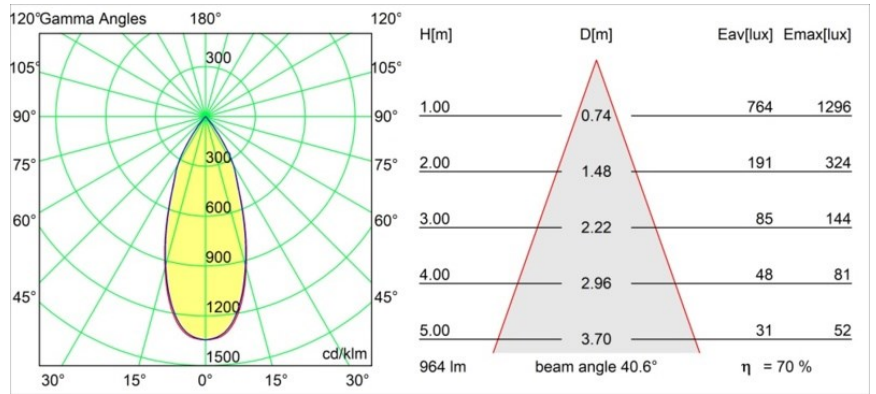

Lichtspreiding & Stralingsdiagram