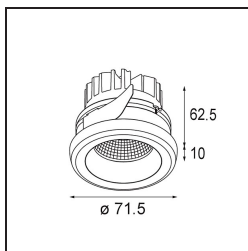

### Specifications

Materiale	11551532
Tipo di Sorgente	LED
Tipologia LED	BRIDGELUX WARMDIM 12W
Tecnologie LED	COB
CRI	Min. 95
Temperatura di colore della luce	1800-3000K (Warm Dim)
Vita utile	L80B10 @50.000 ore
Lampadina inclusa	Sì
Numero di fonte luminosa	1
Codice di flusso CIE	99 100 100 100 71
Binning (SDCM)	3
Direzione della luce	Diretta
Ottiche	Riflettore
Fascio misurato (°)	40,6
Volt in ingresso	Necessario driver a corrente costante
Classificazione elettrica	III
Grado IP	55
Test filo a caldo (°C)	960
Interno/Esterno	Interno
Applicazione	Soffitto, Parete
Montaggio	Incassato
Foro d'incasso (mm)	ø65
Profondità di montaggio (mm)	95,0
Orientabilità	Not Applicable
Distanza dall'oggetto illuminato (m)	0,1
Colore primario & Finitura primaria	Nero, Strutturata
Peso lordo (g)	255,0
Corrente di azionamento (mA)	350
Min. forward voltage (Vf)	30,6
Max. forward voltage (Vf)	37,0
Connected load (W)	12,0
Flusso luminoso per lampade (lm)	680
Efficienza (lm/W)	56