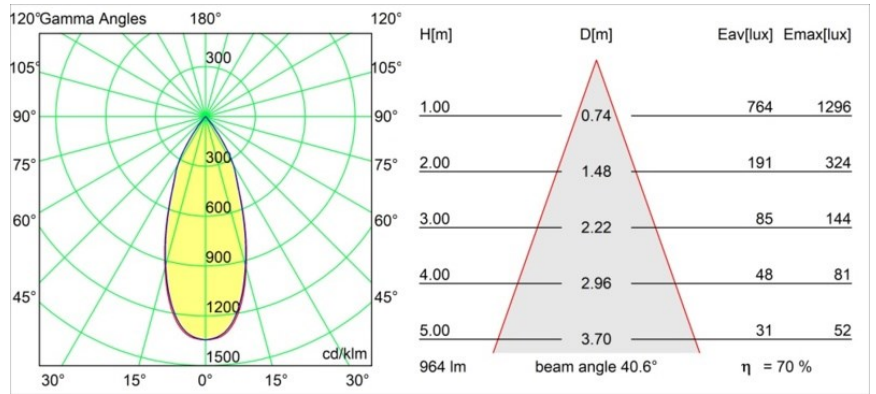

### Specifications

Materiale	11551532
Tipo di Sorgente	LED
Tipologia LED	BRIDGELUX WARMDIM 12W
Tecnologie LED	COB
CRI	Min. 95
Temperatura di colore della luce	1800-3000K (Warm Dim)
Vita utile	L80B10 @50.000 ore
Lampadina inclusa	Sì
Numero di fonte luminosa	1
Codice di flusso CIE	99 100 100 100 71
Binning (SDCM)	3
Direzione della luce	Diretta
Ottiche	Riflettore
Fascio misurato (°)	40,6
Volt in ingresso	Necessario driver a corrente costante
Classificazione elettrica	III
Grado IP	55
Test filo a caldo (°C)	960
Interno/Esterno	Interno
Applicazione	Soffitto, Parete
Montaggio	Incassato
Foro d'incasso (mm)	ø65
Profondità di montaggio (mm)	95,0
Orientabilità	Not Applicable
Distanza dall'oggetto illuminato (m)	0,1
Colore primario & Finitura primaria	Nero, Strutturata
Peso lordo (g)	255,0
Corrente di azionamento (mA)	350
Min. forward voltage (Vf)	30,6
Max. forward voltage (Vf)	37,0
Connected load (W)	12,0
Flusso luminoso per lampade (lm)	680
Efficienza (lm/W)	56

---

Livello abbagliamento	19
Remark	<ul style="list-style-type: none"><li>• 4000K su richiesta</li></ul>

---

**TM30 & CRI diagram**

**Light distribution & beam diagram**

Diagrams