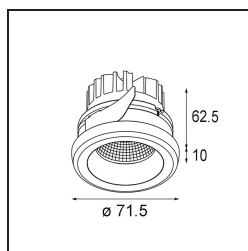

Specifications

Material	11551532
Tipo de fuente de luz	LED
Tipo de LED	BRIDGELUX WARMDIM 12W
Tecnología LED	COB LED
CRI	Min. 95
Temperatura del color	1800-3000K (Warm Dim)
Vida Útil	L80B10 @50.000 horas
Lámpara Incluida	Sí
Número de fuentes de luz	1
Código de flujo CIE	99 100 100 100 71
Binning (SDCM)	3
Dirección de la luz	Directo
Óptica	Reflector
Ángulo de Apertura medido (°)	40,6
Voltaje de entrada	Driver de corriente constante requerido
Clasificación eléctrica	III
Clasificación del IP	55
Clasificación de hilo incandescente (°C)	960
Interio/Exterior	Interior
Aplicación	Techo, Pared
Montaje	Empotrado
Tamaño de corte (mm)	ø65
Profundidad de montaje (mm)	95,0
Ajustabilidad	Not Applicable
Distancia al objeto iluminado (m)	0,1
Color principal & Acabado principal	Negro, Estructura
Peso bruto (g)	255,0
Corriente de accionamiento (mA)	350
Min. forward voltage (Vf)	30,6
Max. forward voltage (Vf)	37,0
Connected load (W)	12,0
Flujo luminoso por lámpara (lm)	680
Eficacia (lm/W)	56