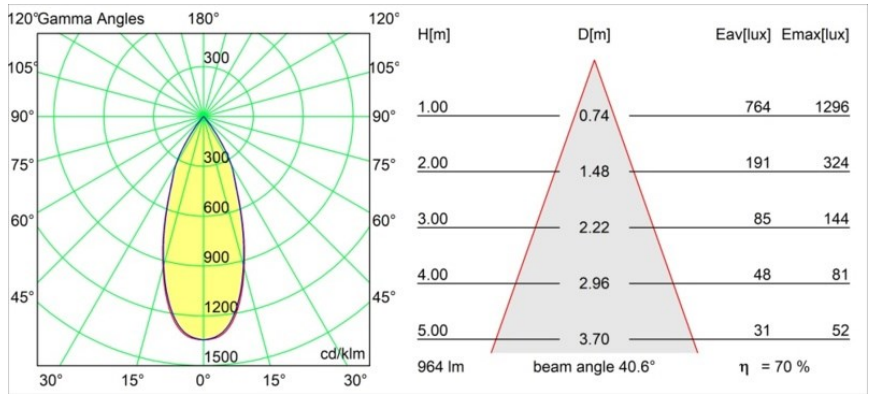

Light distribution & beam diagram