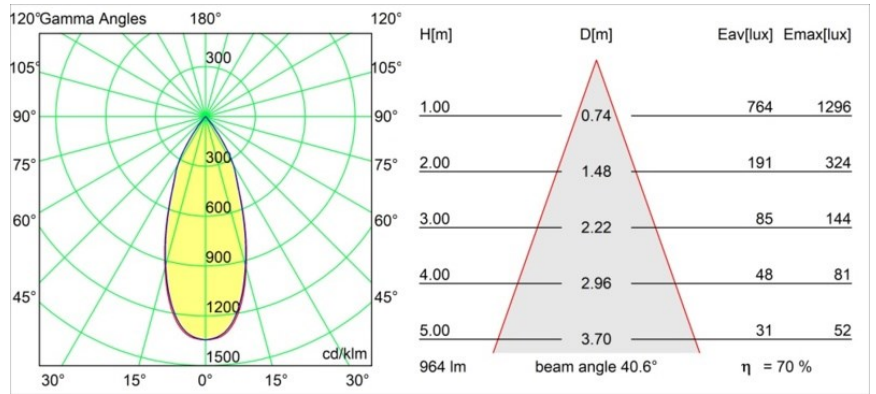

### Specificaties

Materiaal	11551509
Type Lichtbron	LED
LED type	BRIDGELUX WARMDIM 12W
LED technologie	Led-COB
CRI	Min. 95
Kleurtemperatuur	1800-3000K (Warm Dim)
Levensduur	L80B10 bij 50.000 Uur
Lamp inbegrepen	Ja
Aantal Lichtbronnen	1
CIE-fluxcode	99 100 100 100 71
Binning (SDCM)	3
Lichtrichting	Omlaag
Optisch	Reflector
Gemeten gradenbundel (°)	40,6
Ingangsspanning	Aandrijving Gelijktroom Vereist
Elektriciteitsklasse	III
IP-klasse	55
Gloeidraadtest (°C)	960
Binnen/Buiten	Binnen
Toepassing	Plafond, Wand
Montage	Inbouw
Inbouwopening (mm)	ø65
Montagediepte (mm)	95,0
Verstelbaarheid	Not Applicable
Afstand tot Verlicht Voorwerp (m)	0,1
Primaire Kleur & Primaire Afwerking	Wit, Structuur
Brutogewicht (g)	255,0
Stroom driver (mA)	350
Min. forward voltage (Vf)	30,6
Max. forward voltage (Vf)	37,0
Connected load (W)	12,0
Lumenoutput per lampunit (lm)	680
Efficiëntie (lm/W)	56
UGR	19
Opmerking	• 4000K op verzoek

**TM30 & CRI Diagrammen**

**Lichtspreiding & Stralingsdiagram**

Diagrammen