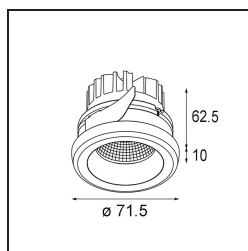

### Specificaties

Materiaal	11551509
Type Lichtbron	LED
LED type	BRIDGELUX WARMDIM 12W
LED technologie	Led-COB
CRI	Min. 95
Kleurtemperatuur	1800-3000K (Warm Dim)
Levensduur	L80B10 bij 50.000 Uur
Lamp inbegrepen	Ja
Aantal Lichtbronnen	1
CIE-fluxcode	99 100 100 100 71
Binning (SDCM)	3
Lichtrichting	Omlaag
Optisch	Reflector
Gemeten gradenbundel (°)	40,6
Ingangsspanning	Aandrijving Gelijktroom Vereist
Elektriciteitsklasse	III
IP-klasse	55
Gloeidraadtest (°C)	960
Binnen/Buiten	Binnen
Toepassing	Plafond, Wand
Montage	Inbouw
Inbouwopening (mm)	ø65
Montagediepte (mm)	95,0
Verstelbaarheid	Not Applicable
Afstand tot Verlicht Voorwerp (m)	0,1
Primaire Kleur & Primaire Afwerking	Wit, Structuur
Brutogewicht (g)	255,0
Stroom driver (mA)	350
Min. forward voltage (Vf)	30,6
Max. forward voltage (Vf)	37,0
Connected load (W)	12,0
Lumenoutput per lampunit (lm)	680
Efficiëntie (lm/W)	56
UGR	19
Opmerking	• 4000K op verzoek