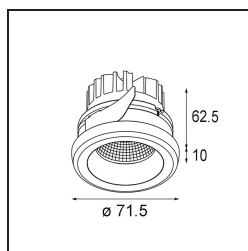

Specifications

Material	11551509
Tipo de fuente de luz	LED
Tipo de LED	BRIDGELUX WARMDIM 12W
Tecnología LED	COB LED
CRI	Min. 95
Temperatura del color	1800-3000K (Warm Dim)
Vida Útil	L80B10 @50.000 horas
Lámpara Incluida	Sí
Número de fuentes de luz	1
Código de flujo CIE	99 100 100 100 71
Binning (SDCM)	3
Dirección de la luz	Directo
Óptica	Reflector
Ángulo de Apertura medido (°)	40,6
Voltaje de entrada	Driver de corriente constante requerido
Clasificación eléctrica	III
Clasificación del IP	55
Clasificación de hilo incandescente (°C)	960
Interior/Exterior	Interior
Aplicación	Techo, Pared
Montaje	Empotrado
Tamaño de corte (mm)	ø65
Profundidad de montaje (mm)	95,0
Ajustabilidad	Not Applicable
Distancia al objeto iluminado (m)	0,1
Color principal & Acabado principal	Blanco, Estructura
Peso bruto (g)	255,0
Corriente de accionamiento (mA)	350
Min. forward voltage (Vf)	30,6
Max. forward voltage (Vf)	37,0
Connected load (W)	12,0
Flujo luminoso por lámpara (lm)	680
Eficacia (lm/W)	56