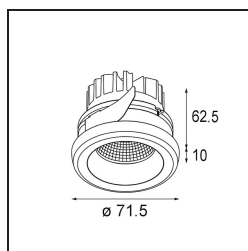

Datum
Klant
Project
Soort

Medard Recessed 70 1x IP55 LED 1800-3000K WD Medium DE Black Structure

Specificaties

Materiaal	11551432
Type Lichtbron	LED
LED type	BRIDGELUX WARMDIM 12W
LED technologie	Led-COB
CRI	Min. 95
Kleurtemperatuur	1800-3000K (Warm Dim)
Levensduur	L80B10 bij 50.000 Uur
Lamp inbegrepen	Ja
Aantal Lichtbronnen	1
CIE-fluxcode	99 100 100 100 73
Binning (SDCM)	3
Lichtrichting	Omlaag
Optisch	Reflector
Gemeten gradenbundel (°)	24,8
Ingangsspanning	Aandrijving Gelijkstroom Vereist
Elektriciteitsklasse	III
IP-klasse	55
Gloeidraadtest (°C)	960
Binnen/Buiten	Binnen
Toepassing	Plafond, Wand
Montage	Inbouw
Inbouwopening (mm)	ø65
Montagediepte (mm)	95,0
Verstelbaarheid	Not Applicable
Afstand tot Verlicht Voorwerp (m)	0,1
Primaire Kleur & Primaire Afwerking	Zwart, Structuur
Brutogewicht (g)	255,0
Stroom driver (mA)	350
Min. forward voltage (Vf)	30,6
Max. forward voltage (Vf)	37,0
Connected load (W)	12,0
Lumenoutput per lampunit (lm)	701
Efficiëntie (lm/W)	58
UGR	19
Opmerking	• 4000K op verzoek