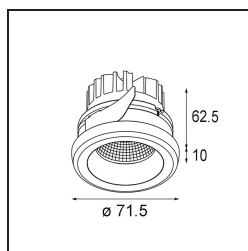

Date
Customer
Project
Type

Medard Recessed 70 1x IP55 LED 1800-3000K WD Medium DE Black Structure

Le eccentriche zampe della mantide religiosa hanno ispirato lo studio olandese Basten Leijh Design Studio a creare Medard. La prima bozza prevedeva un'elegante lampada da tavolo, poi sviluppatasi in un'ampia e versatile famiglia di luci d'accento. Con la sua straordinaria flessibilità, Medard si apre a una moltitudine di eleganti applicazioni.

Specifications

Materiale	11551432
Tipo di Sorgente	LED
Tipologia LED	BRIDGELUX WARMDIM 12W
Tecnologie LED	COB
CRI	Min. 95
Temperatura di colore della luce	1800-3000K (Warm Dim)
Vita utile	L80B10 @50.000 ore
Lampadina inclusa	Sì
Numero di fonte luminosa	1
Codice di flusso CIE	99 100 100 100 73
Binning (SDCM)	3
Direzione della luce	Diretta
Ottiche	Riflettore
Fascio misurato (°)	24,8
Volt in ingresso	Necessario driver a corrente costante
Classificazione elettrica	III
Grado IP	55
Test filo a caldo (°C)	960
Interno/Esterno	Interno
Applicazione	Soffitto, Parete
Montaggio	Incassato
Foro d'incasso (mm)	ø65
Profondità di montaggio (mm)	95,0
Orientabilità	Not Applicable
Distanza dall'oggetto illuminato (m)	0,1
Colore primario & Finitura primaria	Nero, Strutturata
Peso lordo (g)	255,0
Corrente di azionamento (mA)	350
Min. forward voltage (Vf)	30,6
Max. forward voltage (Vf)	37,0
Connected load (W)	12,0
Flusso luminoso per lampade (lm)	701
Efficienza (lm/W)	58

Livello abbagliamento	19
Remark	• 4000K su richiesta

TM30 & CRI diagram

Light distribution & beam diagram