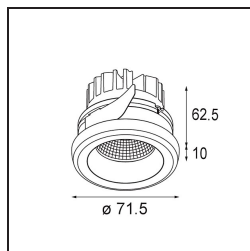

Specificaties

Materiaal	11551409
Type Lichtbron	LED
LED type	BRIDGELUX WARMDIM 12W
LED technologie	Led-COB
CRI	Min. 95
Kleurtemperatuur	1800-3000K (Warm Dim)
Levensduur	L80B10 bij 50.000 Uur
Lamp inbegrepen	Ja
Aantal Lichtbronnen	1
CIE-fluxcode	99 100 100 100 73
Binning (SDCM)	3
Lichtrichting	Omlaag
Optisch	Reflector
Gemeten gradenbundel (°)	24,8
Ingangsspanning	Aandrijving Gelijktroom Vereist
Elektriciteitsklasse	III
IP-klasse	55
Gloeidraadtest (°C)	960
Binnen/Buiten	Binnen
Toepassing	Plafond, Wand
Montage	Inbouw
Inbouwopening (mm)	ø65
Montagediepte (mm)	95,0
Verstelbaarheid	Not Applicable
Afstand tot Verlicht Voorwerp (m)	0,1
Primaire Kleur & Primaire Afwerking	Wit, Structuur
Brutogewicht (g)	255,0
Stroom driver (mA)	350
Min. forward voltage (Vf)	30,6
Max. forward voltage (Vf)	37,0
Connected load (W)	12,0
Lumenoutput per lampunit (lm)	701
Efficiëntie (lm/W)	58
UGR	19
Opmerking	• 4000K op verzoek