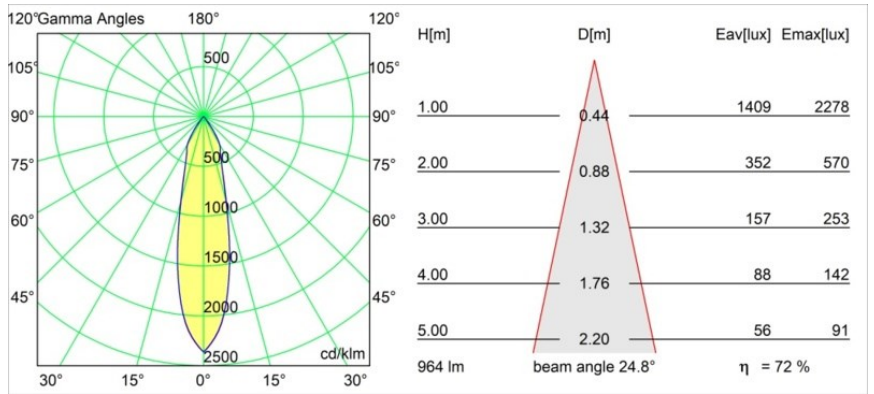

Lichtspreiding & Stralingsdiagram