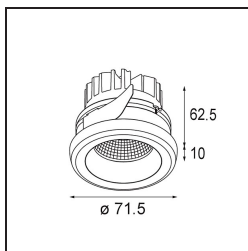

Specifications

Material	11551409
Tipo de fuente de luz	LED
Tipo de LED	BRIDGELUX WARMDIM 12W
Tecnología LED	COB LED
CRI	Min. 95
Temperatura del color	1800-3000K (Warm Dim)
Vida Útil	L80B10 @50.000 horas
Lámpara Incluida	Sí
Número de fuentes de luz	1
Código de flujo CIE	99 100 100 100 73
Binning (SDCM)	3
Dirección de la luz	Directo
Óptica	Reflector
Ángulo de Apertura medido (°)	24,8
Voltaje de entrada	Driver de corriente constante requerido
Clasificación eléctrica	III
Clasificación del IP	55
Clasificación de hilo incandescente (°C)	960
Interio/Exterior	Interior
Aplicación	Techo, Pared
Montaje	Empotrado
Tamaño de corte (mm)	ø65
Profundidad de montaje (mm)	95,0
Ajustabilidad	Not Applicable
Distancia al objeto iluminado (m)	0,1
Color principal & Acabado principal	Blanco, Estructura
Peso bruto (g)	255,0
Corriente de accionamiento (mA)	350
Min. forward voltage (Vf)	30,6
Max. forward voltage (Vf)	37,0
Connected load (W)	12,0
Flujo luminoso por lámpara (lm)	701
Eficacia (lm/W)	58