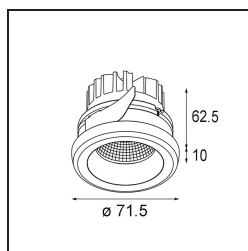

Specifications

Materiale	11551332
Tipo di Sorgente	LED
Tipologia LED	BRIDGELUX V8G8
Tecnologie LED	COB
CRI	Min. 90
Temperatura di colore della luce	3000K
Vita utile	L80B20 @50.000 ore
Lampadina inclusa	Sì
Numero di fonte luminosa	1
Codice di flusso CIE	100 100 100 100 78
Binning (SDCM)	2
Direzione della luce	Diretta
Ottiche	Riflettore
Fascio misurato (°)	35,0
Volt in ingresso	Necessario driver a corrente costante
Classificazione elettrica	III
Grado IP	55
Test filo a caldo (°C)	960
Interno/Esterno	Interno
Applicazione	Soffitto, Parete
Montaggio	Incassato
Foro d'incasso (mm)	Ø65
Profondità di montaggio (mm)	95,0
Orientabilità	Not Applicable
Distanza dall'oggetto illuminato (m)	0,1
Colore primario & Finitura primaria	Nero, Strutturata
Peso lordo (g)	255,0
Corrente di azionamento (mA)	350 500 700
Min. forward voltage (Vf)	13,2 13,7 14,2
Max. forward voltage (Vf)	15,0 15,4 16,0
Connected load (W)	5,0 7,2 10,6
Flusso luminoso per lampade (lm)	450 604 777
Efficienza (lm/W)	90 84 73

Livello abbagliamento	16	18	18
Remark	• 4000K su richiesta		

TM30 & CRI diagram

Light distribution & beam diagram