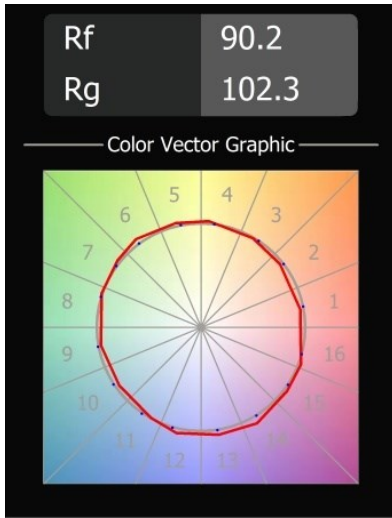

Date
Customer
Project
Type

Medard Recessed 70 lx IP55 LED 3000K Flood DE Black Structure

Las patas largas y extravagantes de la mantis religiosa sirvieron de fuente de inspiración al estudio de diseño holandés Basten Leijh para crear Medard, cuyo diseño inicial es una elegante lámpara de mesa. Ahora con una amplia y versátil familia de luces de resalte y un alto grado de flexibilidad, Medard se presta a multitud de elegantes aplicaciones.

Specifications

Material	11551332
Tipo de fuente de luz	LED
Tipo de LED	BRIDGELUX V8G8
Tecnología LED	COB LED
CRI	Min. 90
Temperatura del color	3000K
Vida Útil	L80B20 @50.000 horas
Lámpara Incluida	Sí
Número de fuentes de luz	1
Código de flujo CIE	100 100 100 100 78
Binning (SDCM)	2
Dirección de la luz	Directo
Óptica	Reflector
Ángulo de Apertura medido (°)	35,0
Voltaje de entrada	Driver de corriente constante requerido
Clasificación eléctrica	III
Clasificación del IP	55
Clasificación de hilo incandescente (°C)	960
Interio/Exterior	Interior
Aplicación	Techo, Pared
Montaje	Empotrado
Tamaño de corte (mm)	ø65
Profundidad de montaje (mm)	95,0
Ajustabilidad	Not Applicable
Distancia al objeto iluminado (m)	0,1
Color principal & Acabado principal	Negro, Estructura
Peso bruto (g)	255,0
Corriente de accionamiento (mA)	350 500 700
Min. forward voltage (Vf)	13,2 13,7 14,2
Max. forward voltage (Vf)	15,0 15,4 16,0
Connected load (W)	5,0 7,2 10,6
Flujo luminoso por lámpara (lm)	450 604 777
Eficacia (lm/W)	90 84 73

Índice de deslumbramiento	16	18	18
Remark	• 4000K bajo pedido		

TM30 & CRI diagram

Light distribution & beam diagram