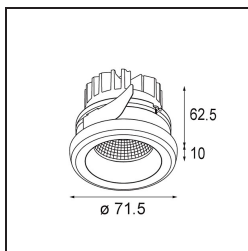

Specifications

Material	11551332
Tipo de fuente de luz	LED
Tipo de LED	BRIDGELUX V8G8
Tecnología LED	COB LED
CRI	Min. 90
Temperatura del color	3000K
Vida Útil	L80B20 @50.000 horas
Lámpara Incluida	Sí
Número de fuentes de luz	1
Código de flujo CIE	100 100 100 100 78
Binning (SDCM)	2
Dirección de la luz	Directo
Óptica	Reflector
Ángulo de Apertura medido (°)	35,0
Voltaje de entrada	Driver de corriente constante requerido
Clasificación eléctrica	III
Clasificación del IP	55
Clasificación de hilo incandescente (°C)	960
Interio/Exterior	Interior
Aplicación	Techo, Pared
Montaje	Empotrado
Tamaño de corte (mm)	ø65
Profundidad de montaje (mm)	95,0
Ajustabilidad	Not Applicable
Distancia al objeto iluminado (m)	0,1
Color principal & Acabado principal	Negro, Estructura
Peso bruto (g)	255,0
Corriente de accionamiento (mA)	350 500 700
Min. forward voltage (Vf)	13,2 13,7 14,2
Max. forward voltage (Vf)	15,0 15,4 16,0
Connected load (W)	5,0 7,2 10,6
Flujo luminoso por lámpara (lm)	450 604 777
Eficacia (lm/W)	90 84 73