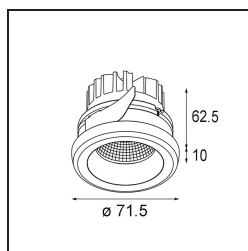

#### Specificaties

Materiaal	11551309
Type Lichtbron	LED
LED type	BRIDGELUX V8G8
LED technologie	Led-COB
CRI	Min. 90
Kleurtemperatuur	3000K
Levensduur	L80B20 bij 50.000 Uur
Lamp inbegrepen	Ja
Aantal Lichtbronnen	1
CIE-fluxcode	100 100 100 100 78
Binning (SDCM)	2
Lichtrichting	Omlaag
Optisch	Reflector
Gemeten gradenbundel (°)	35,0
Ingangsspanning	Aandrijving Gelijktroom Vereist
Elektriciteitsklasse	III
IP-klasse	55
Gloeidraadtest (°C)	960
Binnen/Buiten	Binnen
Toepassing	Plafond, Wand
Montage	Inbouw
Inbouwopening (mm)	ø65
Montagediepte (mm)	95,0
Verstelbaarheid	Not Applicable
Afstand tot Verlicht Voorwerp (m)	0,1
Primaire Kleur & Primaire Afwerking	Wit, Structuur
Brutogewicht (g)	255,0
Stroom driver (mA)	350      500      700
Min. forward voltage (Vf)	13,2      13,7      14,2
Max. forward voltage (Vf)	15,0      15,4      16,0
Connected load (W)	5,0      7,2      10,6
Lumenoutput per lampunit (lm)	450      604      777
Efficiëntie (lm/W)	90      84      73
UGR	16      18      18
Opmerking	• 4000K op verzoek