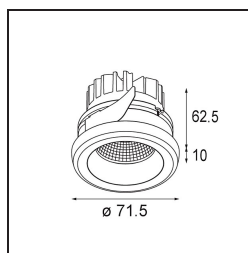

#### Specifications

Materiale	11551309
Tipo di Sorgente	LED
Tipologia LED	BRIDGELUX V8G8
Tecnologie LED	COB
CRI	Min. 90
Temperatura di colore della luce	3000K
Vita utile	L80B20 @50.000 ore
Lampadina inclusa	Sì
Numero di fonte luminosa	1
Codice di flusso CIE	100 100 100 100 78
Binning (SDCM)	2
Direzione della luce	Diretta
Ottiche	Riflettore
Fascio misurato (°)	35,0
Volt in ingresso	Necessario driver a corrente costante
Classificazione elettrica	III
Grado IP	55
Test filo a caldo (°C)	960
Interno/Esterno	Interno
Applicazione	Soffitto, Parete
Montaggio	Incassato
Foro d'incasso (mm)	ø65
Profondità di montaggio (mm)	95,0
Orientabilità	Not Applicable
Distanza dall'oggetto illuminato (m)	0,1
Colore primario & Finitura primaria	Bianco, Strutturata
Peso lordo (g)	255,0
Corrente di azionamento (mA)	350      500      700
Min. forward voltage (Vf)	13,2      13,7      14,2
Max. forward voltage (Vf)	15,0      15,4      16,0
Connected load (W)	5,0      7,2      10,6
Flusso luminoso per lampade (lm)	450      604      777
Efficienza (lm/W)	90      84      73