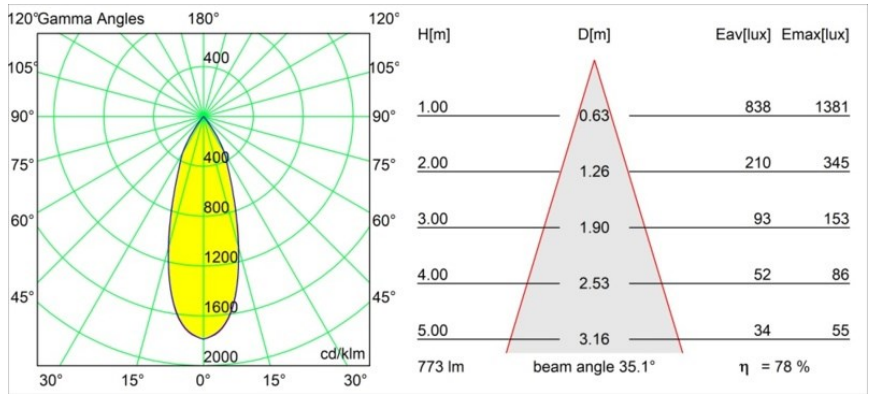

### Specifications

Material	11551309
Tipo de fuente de luz	LED
Tipo de LED	BRIDGELUX V8G8
Tecnología LED	COB LED
CRI	Min. 90
Temperatura del color	3000K
Vida Útil	L80B20 @50.000 horas
Lámpara Incluida	Sí
Número de fuentes de luz	1
Código de flujo CIE	100 100 100 100 78
Binning (SDCM)	2
Dirección de la luz	Directo
Óptica	Reflector
Ángulo de Apertura medido (°)	35,0
Voltaje de entrada	Driver de corriente constante requerido
Clasificación eléctrica	III
Clasificación del IP	55
Clasificación de hilo incandescente (°C)	960
Interio/Exterior	Interior
Aplicación	Techo, Pared
Montaje	Empotrado
Tamaño de corte (mm)	ø65
Profundidad de montaje (mm)	95,0
Ajustabilidad	Not Applicable
Distancia al objeto iluminado (m)	0,1
Color principal & Acabado principal	Blanco, Estructura
Peso bruto (g)	255,0
Corriente de accionamiento (mA)	350      500      700
Min. forward voltage (Vf)	13,2      13,7      14,2
Max. forward voltage (Vf)	15,0      15,4      16,0
Connected load (W)	5,0      7,2      10,6
Flujo luminoso por lámpara (lm)	450      604      777
Eficacia (lm/W)	90      84      73

---

Índice de deslumbramiento	16	18	18
Remark	• 4000K bajo pedido		

---

**TM30 & CRI diagram**

**Light distribution & beam diagram**

Diagrams