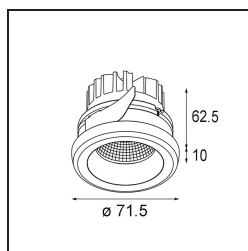

### Specifications

Material	11551309
Tipo de fuente de luz	LED
Tipo de LED	BRIDGELUX V8G8
Tecnología LED	COB LED
CRI	Min. 90
Temperatura del color	3000K
Vida Útil	L80B20 @50.000 horas
Lámpara Incluida	Sí
Número de fuentes de luz	1
Código de flujo CIE	100 100 100 100 78
Binning (SDCM)	2
Dirección de la luz	Directo
Óptica	Reflector
Ángulo de Apertura medido (°)	35,0
Voltaje de entrada	Driver de corriente constante requerido
Clasificación eléctrica	III
Clasificación del IP	55
Clasificación de hilo incandescente (°C)	960
Interio/Exterior	Interior
Aplicación	Techo, Pared
Montaje	Empotrado
Tamaño de corte (mm)	ø65
Profundidad de montaje (mm)	95,0
Ajustabilidad	Not Applicable
Distancia al objeto iluminado (m)	0,1
Color principal & Acabado principal	Blanco, Estructura
Peso bruto (g)	255,0
Corriente de accionamiento (mA)	350      500      700
Min. forward voltage (Vf)	13,2      13,7      14,2
Max. forward voltage (Vf)	15,0      15,4      16,0
Connected load (W)	5,0      7,2      10,6
Flujo luminoso por lámpara (lm)	450      604      777
Eficacia (lm/W)	90      84      73

---

Índice de deslumbramiento	16	18	18
Remark	• 4000K bajo pedido		

---

**TM30 & CRI diagram**

**Light distribution & beam diagram**

Diagrams