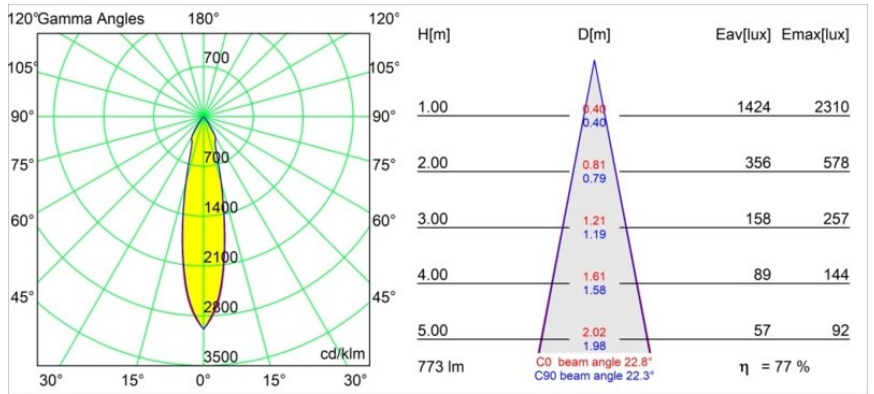

Specificaties

Materiaal	11551209
Type Lichtbron	LED
LED type	BRIDGELUX V8G8
LED technologie	Led-COB
CRI	Min. 90
Kleurtemperatuur	3000K
Levensduur	L80B20 bij 50.000 Uur
Lamp inbegrepen	Ja
Aantal Lichtbronnen	1
CIE-fluxcode	99 100 100 100 78
Binning (SDCM)	2
Lichtrichting	Omlaag
Optisch	Reflector
Gemeten gradenbundel (°)	23,0
Ingangsspanning	Aandrijving Gelijktroom Vereist
Elektriciteitsklasse	III
IP-klasse	55
Gloeidraadtest (°C)	960
Binnen/Buiten	Binnen
Toepassing	Plafond, Wand
Montage	Inbouw
Inbouwopening (mm)	ø65
Montagediepte (mm)	95,0
Verstelbaarheid	Not Applicable
Afstand tot Verlicht Voorwerp (m)	0,1
Primaire Kleur & Primaire Afwerking	Wit, Structuur
Brutogewicht (g)	255,0
Stroom driver (mA)	350 500 700
Min. forward voltage (Vf)	13,2 13,7 14,2
Max. forward voltage (Vf)	15,0 15,4 16,0
Connected load (W)	5,0 7,2 10,6
Lumenoutput per lampunit (lm)	447 600 772
Efficiëntie (lm/W)	89 83 73
UGR	17 18 19
Opmerking	• 4000K op verzoek

TM30 & CRI Diagrammen

Lichtspreading & Stralingsdiagram

Diagrammen