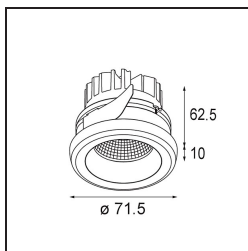

Specificaties

Materiaal	11551209
Type Lichtbron	LED
LED type	BRIDGELUX V8G8
LED technologie	Led-COB
CRI	Min. 90
Kleurtemperatuur	3000K
Levensduur	L80B20 bij 50.000 Uur
Lamp inbegrepen	Ja
Aantal Lichtbronnen	1
CIE-fluxcode	99 100 100 100 78
Binning (SDCM)	2
Lichtrichting	Omlaag
Optisch	Reflector
Gemeten gradenbundel (°)	23,0
Ingangsspanning	Aandrijving Gelijktroom Vereist
Elektriciteitsklasse	III
IP-klasse	55
Gloeidraadtest (°C)	960
Binnen/Buiten	Binnen
Toepassing	Plafond, Wand
Montage	Inbouw
Inbouwopening (mm)	ø65
Montagediepte (mm)	95,0
Verstelbaarheid	Not Applicable
Afstand tot Verlicht Voorwerp (m)	0,1
Primaire Kleur & Primaire Afwerking	Wit, Structuur
Brutogewicht (g)	255,0
Stroom driver (mA)	350 500 700
Min. forward voltage (Vf)	13,2 13,7 14,2
Max. forward voltage (Vf)	15,0 15,4 16,0
Connected load (W)	5,0 7,2 10,6
Lumenoutput per lampunit (lm)	447 600 772
Efficiëntie (lm/W)	89 83 73
UGR	17 18 19
Opmerking	• 4000K op verzoek