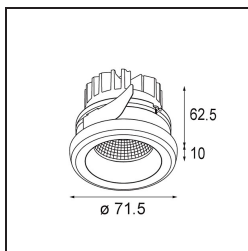

Datum
Klant
Project
Soort

Medard Recessed 70 1x IP55 LED 3000K Medium DE Black Structure

Specificaties

Materiaal	11551232
Type Lichtbron	LED
LED type	BRIDGELUX V8G8
LED technologie	Led-COB
CRI	Min. 90
Kleurtemperatuur	3000K
Levensduur	L80B20 bij 50.000 Uur
Lamp inbegrepen	Ja
Aantal Lichtbronnen	1
CIE-fluxcode	99 100 100 100 78
Binning (SDCM)	2
Lichtrichting	Omlaag
Optisch	Reflector
Gemeten gradenbundel (°)	23,0
Ingangsspanning	Aandrijving Gelijktroom Vereist
Elektriciteitsklasse	III
IP-klasse	55
Gloeidraadtest (°C)	960
Binnen/Buiten	Binnen
Toepassing	Plafond, Wand
Montage	Inbouw
Inbouwopening (mm)	ø65
Montagediepte (mm)	95,0
Verstelbaarheid	Not Applicable
Afstand tot Verlicht Voorwerp (m)	0,1
Primaire Kleur & Primaire Afwerking	Zwart, Structuur
Brutogewicht (g)	255,0
Stroom driver (mA)	350 500 700
Min. forward voltage (Vf)	13,2 13,7 14,2
Max. forward voltage (Vf)	15,0 15,4 16,0
Connected load (W)	5,0 7,2 10,6
Lumenoutput per lampunit (lm)	447 600 772
Efficiëntie (lm/W)	89 83 73
UGR	17 18 19
Opmerking	• 4000K op verzoek