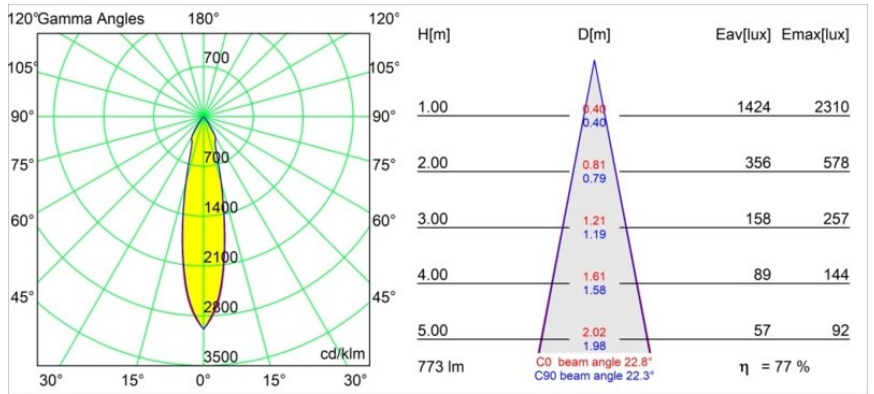

Lichtspreiding & Stralingsdiagram