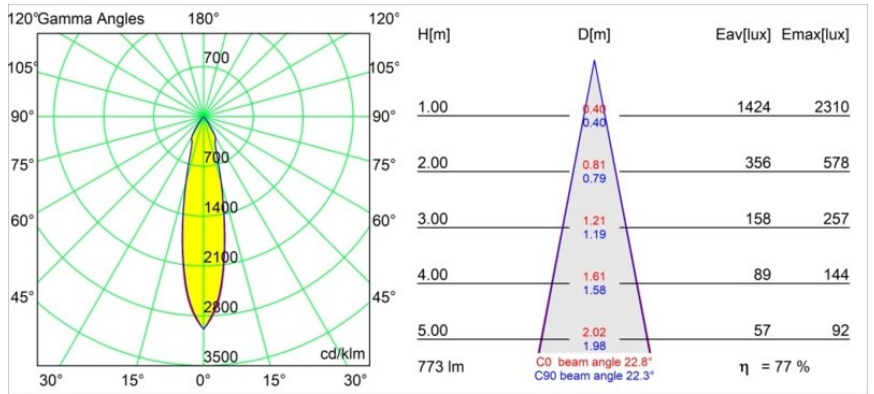

### Specifications

Materiale	11551232
Tipo di Sorgente	LED
Tipologia LED	BRIDGELUX V8G8
Tecnologie LED	COB
CRI	Min. 90
Temperatura di colore della luce	3000K
Vita utile	L80B20 @50.000 ore
Lampadina inclusa	Sì
Numero di fonte luminosa	1
Codice di flusso CIE	99 100 100 100 78
Binning (SDCM)	2
Direzione della luce	Diretta
Ottiche	Riflettore
Fascio misurato (°)	23,0
Volt in ingresso	Necessario driver a corrente costante
Classificazione elettrica	III
Grado IP	55
Test filo a caldo (°C)	960
Interno/Esterno	Interno
Applicazione	Soffitto, Parete
Montaggio	Incassato
Foro d'incasso (mm)	ø65
Profondità di montaggio (mm)	95,0
Orientabilità	Not Applicable
Distanza dall'oggetto illuminato (m)	0,1
Colore primario & Finitura primaria	Nero, Strutturata
Peso lordo (g)	255,0
Corrente di azionamento (mA)	350      500      700
Min. forward voltage (Vf)	13,2      13,7      14,2
Max. forward voltage (Vf)	15,0      15,4      16,0
Connected load (W)	5,0      7,2      10,6
Flusso luminoso per lampade (lm)	447      600      772
Efficienza (lm/W)	89      83      73

---

Livello abbagliamento	17	18	19
Remark	• 4000K su richiesta		

---

**TM30 & CRI diagram**

**Light distribution & beam diagram**

Diagrams