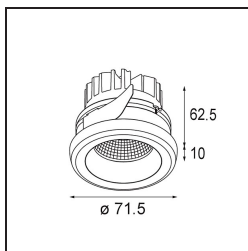

### Specifications

Materiale	11551232
Tipo di Sorgente	LED
Tipologia LED	BRIDGELUX V8G8
Tecnologie LED	COB
CRI	Min. 90
Temperatura di colore della luce	3000K
Vita utile	L80B20 @50.000 ore
Lampadina inclusa	Sì
Numero di fonte luminosa	1
Codice di flusso CIE	99 100 100 100 78
Binning (SDCM)	2
Direzione della luce	Diretta
Ottiche	Riflettore
Fascio misurato (°)	23,0
Volt in ingresso	Necessario driver a corrente costante
Classificazione elettrica	III
Grado IP	55
Test filo a caldo (°C)	960
Interno/Esterno	Interno
Applicazione	Soffitto, Parete
Montaggio	Incassato
Foro d'incasso (mm)	ø65
Profondità di montaggio (mm)	95,0
Orientabilità	Not Applicable
Distanza dall'oggetto illuminato (m)	0,1
Colore primario & Finitura primaria	Nero, Strutturata
Peso lordo (g)	255,0
Corrente di azionamento (mA)	350      500      700
Min. forward voltage (Vf)	13,2      13,7      14,2
Max. forward voltage (Vf)	15,0      15,4      16,0
Connected load (W)	5,0      7,2      10,6
Flusso luminoso per lampade (lm)	447      600      772
Efficienza (lm/W)	89      83      73

---

Livello abbagliamento	17	18	19
Remark	• 4000K su richiesta		

---

**TM30 & CRI diagram**

**Light distribution & beam diagram**

Diagrams