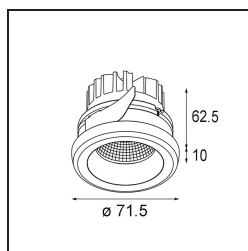

Specificaties

Materiaal	11551109
Type Lichtbron	LED
LED type	BRIDGELUX V8G8
LED technologie	Led-COB
CRI	Min. 90
Kleurtemperatuur	2700K
Levensduur	L80B10 bij 50.000 Uur
Lamp inbegrepen	Ja
Aantal Lichtbronnen	1
CIE-fluxcode	100 100 100 100 78
Binning (SDCM)	2
Lichtrichting	Omlaag
Optisch	Reflector
Gemeten gradenbundel (°)	35,1
Ingangsspanning	Aandrijving Gelijktroom Vereist
Elektriciteitsklasse	III
IP-klasse	55
Gloeidraadtest (°C)	960
Binnen/Buiten	Binnen
Toepassing	Plafond, Wand
Montage	Inbouw
Inbouwopening (mm)	ø65
Montagediepte (mm)	95,0
Verstelbaarheid	Not Applicable
Afstand tot Verlicht Voorwerp (m)	0,1
Primaire Kleur & Primaire Afwerking	Wit, Structuur
Brutogewicht (g)	255,0
Stroom driver (mA)	350 500 700
Min. forward voltage (Vf)	13,2 13,7 14,2
Max. forward voltage (Vf)	15,0 15,4 16,0
Connected load (W)	5,0 7,2 10,6
Lumenoutput per lampunit (lm)	433 582 747
Efficiëntie (lm/W)	87 81 70
UGR	16 17 18
Opmerking	• 4000K op verzoek