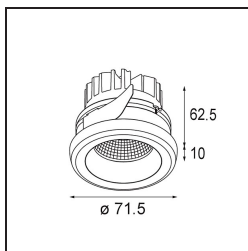

Specificaties

Materiaal	11551009
Type Lichtbron	LED
LED type	BRIDGELUX V8G8
LED technologie	Led-COB
CRI	Min. 90
Kleurtemperatuur	2700K
Levensduur	L80B10 bij 50.000 Uur
Lamp inbegrepen	Ja
Aantal Lichtbronnen	1
CIE-fluxcode	99 100 100 100 78
Binning (SDCM)	2
Lichtrichting	Omlaag
Optisch	Reflector
Gemeten gradenbundel (°)	22,8
Ingangsspanning	Aandrijving Gelijktroom Vereist
Elektriciteitsklasse	III
IP-klasse	55
Gloeidraadtest (°C)	960
Binnen/Buiten	Binnen
Toepassing	Plafond, Wand
Montage	Inbouw
Inbouwopening (mm)	ø65
Montagediepte (mm)	95,0
Verstelbaarheid	Not Applicable
Afstand tot Verlicht Voorwerp (m)	0,1
Primaire Kleur & Primaire Afwerking	Wit, Structuur
Brutogewicht (g)	255,0
Stroom driver (mA)	350 500 700
Min. forward voltage (Vf)	13,2 13,7 14,2
Max. forward voltage (Vf)	15,0 15,4 16,0
Connected load (W)	5,0 7,2 10,6
Lumenoutput per lampunit (lm)	430 578 742
Efficiëntie (lm/W)	86 80 70
UGR	17 18 19
Opmerking	• 4000K op verzoek