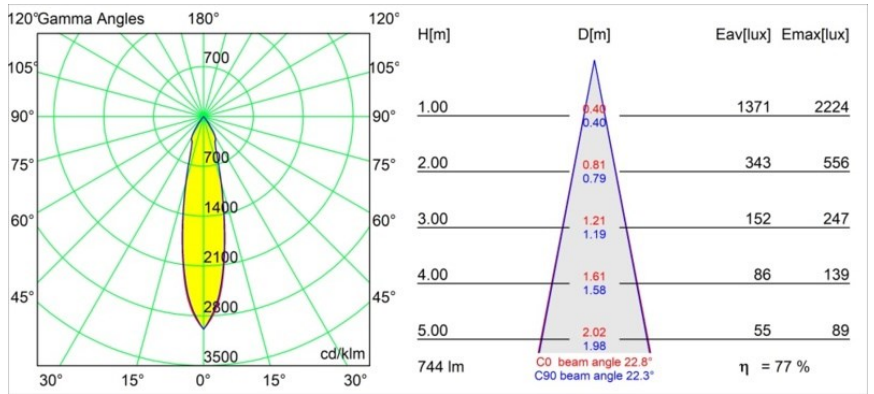

Lichtspreiding & Stralingsdiagram