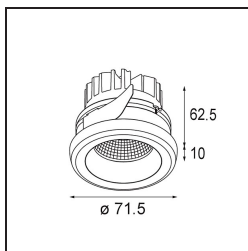

### Specificaties

Materiaal	11551009
Type Lichtbron	LED
LED type	BRIDGELUX V8G8
LED technologie	Led-COB
CRI	Min. 90
Kleurtemperatuur	2700K
Levensduur	L80B10 bij 50.000 Uur
Lamp inbegrepen	Ja
Aantal Lichtbronnen	1
CIE-fluxcode	99 100 100 100 78
Binning (SDCM)	2
Lichtrichting	Omlaag
Optisch	Reflector
Gemeten gradenbundel (°)	22,8
Ingangsspanning	Aandrijving Gelijktroom Vereist
Elektriciteitsklasse	III
IP-klasse	55
Gloeidraadtest (°C)	960
Binnen/Buiten	Binnen
Toepassing	Plafond, Wand
Montage	Inbouw
Inbouwopening (mm)	ø65
Montagediepte (mm)	95,0
Verstelbaarheid	Not Applicable
Afstand tot Verlicht Voorwerp (m)	0,1
Primaire Kleur & Primaire Afwerking	Wit, Structuur
Brutogewicht (g)	255,0
Stroom driver (mA)	350      500      700
Min. forward voltage (Vf)	13,2      13,7      14,2
Max. forward voltage (Vf)	15,0      15,4      16,0
Connected load (W)	5,0      7,2      10,6
Lumenoutput per lampunit (lm)	430      578      742
Efficiëntie (lm/W)	86      80      70
UGR	17      18      19
Opmerking	• 4000K op verzoek