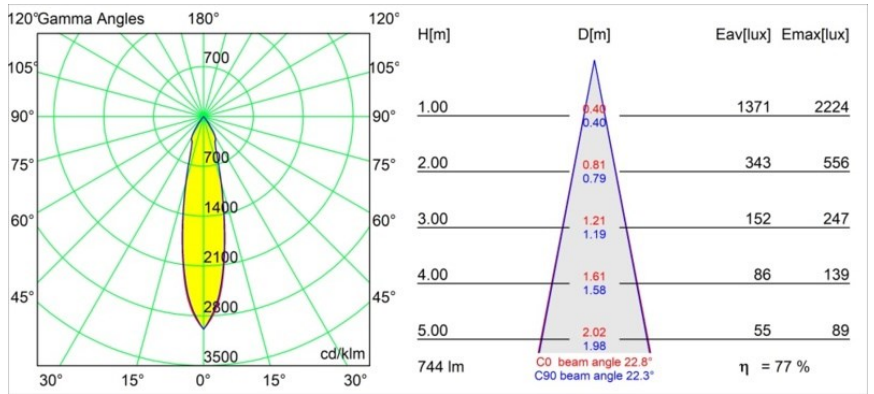

### Specificaties

Materiaal	11551009
Type Lichtbron	LED
LED type	BRIDGELUX V8G8
LED technologie	Led-COB
CRI	Min. 90
Kleurtemperatuur	2700K
Levensduur	L80B10 bij 50.000 Uur
Lamp inbegrepen	Ja
Aantal Lichtbronnen	1
CIE-fluxcode	99 100 100 100 78
Binning (SDCM)	2
Lichtrichting	Omlaag
Optisch	Reflector
Gemeten gradenbundel (°)	22,8
Ingangsspanning	Aandrijving Gelijktroom Vereist
Elektriciteitsklasse	III
IP-klasse	55
Gloeidraadtest (°C)	960
Binnen/Buiten	Binnen
Toepassing	Plafond, Wand
Montage	Inbouw
Inbouwopening (mm)	ø65
Montagediepte (mm)	95,0
Verstelbaarheid	Not Applicable
Afstand tot Verlicht Voorwerp (m)	0,1
Primaire Kleur & Primaire Afwerking	Wit, Structuur
Brutogewicht (g)	255,0
Stroom driver (mA)	350      500      700
Min. forward voltage (Vf)	13,2      13,7      14,2
Max. forward voltage (Vf)	15,0      15,4      16,0
Connected load (W)	5,0      7,2      10,6
Lumenoutput per lampunit (lm)	430      578      742
Efficiëntie (lm/W)	86      80      70
UGR	17      18      19
Opmerking	• 4000K op verzoek

**TM30 & CRI Diagrammen**

**Lichtspreading & Stralingsdiagram**

Diagrammen