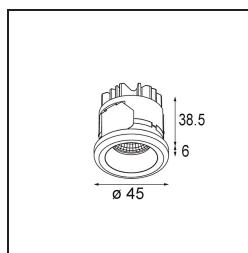

Datum
Klant
Project
Soort

Medard Recessed 42 lx IP55 LED 1800-3000K WD Flood DE Black Structure

Specificaties

Materiaal	11550532
Type Lichtbron	LED
LED type	BRIDGELUX WARMDIM 6W
LED technologie	Led-COB
CRI	Min. 95
Kleurtemperatuur	1800-3000K (Warm Dim)
Levensduur	L80B10 bij 50.000 Uur
Lamp inbegrepen	Ja
Aantal Lichtbronnen	1
CIE-fluxcode	99 100 100 100 68
Binning (SDCM)	3
Lichtrichting	Omlaag
Optisch	Reflector
Gemeten gradenbundel (°)	41,7
Ingangsspanning	Aandrijving Gelijkstroom Vereist
Elektriciteitsklasse	III
IP-klasse	55
Gloeidraadtest (°C)	960
Binnen/Buiten	Binnen
Toepassing	Plafond, Wand
Montage	Inbouw
Inbouwopening (mm)	40
Montagediepte (mm)	65,0
Verstelbaarheid	Not Applicable
Afstand tot Verlicht Voorwerp (m)	0,1
Primaire Kleur & Primaire Afwerking	Zwart, Structuur
Brutogewicht (g)	106,0
Stroom driver (mA)	350
Min. forward voltage (Vf)	15,5
Max. forward voltage (Vf)	18,5
Connected load (W)	6,0
Lumenoutput per lampunit (lm)	342
Efficiëntie (lm/W)	57
UGR	18
Opmerking	• 4000K op verzoek