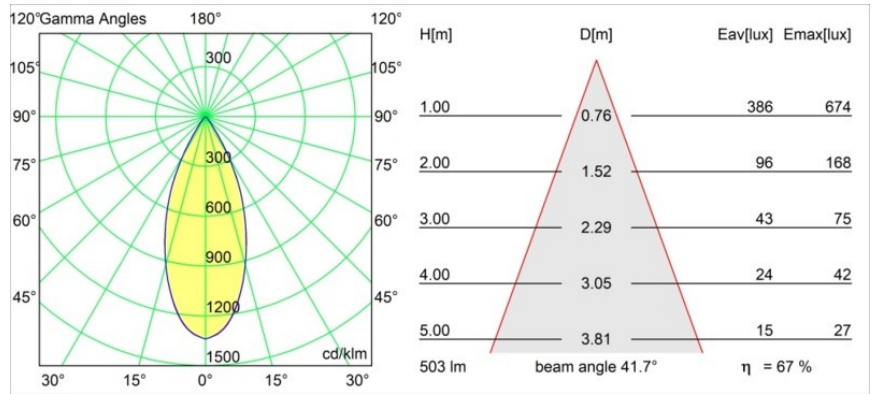

Lichtspreiding & Stralingsdiagram