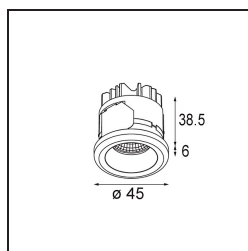

Datum
Klant
Project
Soort

*Medard Recessed 42 1x IP55 LED 1800-3000K WD Flood DE White Structure*

### Specificaties

Materiaal	11550509
Type Lichtbron	LED
LED type	BRIDGELUX WARMDIM 6W
LED technologie	Led-COB
CRI	Min. 95
Kleurtemperatuur	1800-3000K (Warm Dim)
Levensduur	L80B10 bij 50.000 Uur
Lamp inbegrepen	Ja
Aantal Lichtbronnen	1
CIE-fluxcode	99 100 100 100 68
Binning (SDCM)	3
Lichtrichting	Omlaag
Optisch	Reflector
Gemeten gradenbundel (°)	41,7
Ingangsspanning	Aandrijving Gelijkstroom Vereist
Elektriciteitsklasse	III
IP-klasse	55
Gloeidraadtest (°C)	960
Binnen/Buiten	Binnen
Toepassing	Plafond, Wand
Montage	Inbouw
Inbouwopening (mm)	40
Montagediepte (mm)	65,0
Verstelbaarheid	Not Applicable
Afstand tot Verlicht Voorwerp (m)	0,1
Primaire Kleur & Primaire Afwerking	Wit, Structuur
Brutogewicht (g)	106,0
Stroom driver (mA)	350
Min. forward voltage (Vf)	15,5
Max. forward voltage (Vf)	18,5
Connected load (W)	6,0
Lumenoutput per lampunit (lm)	342
Efficiëntie (lm/W)	57
UGR	18
Opmerking	• 4000K op verzoek