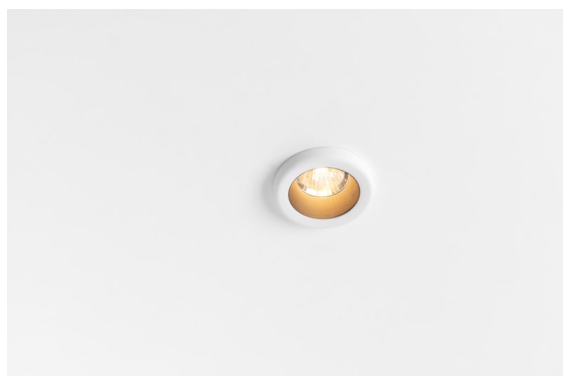

Datum
Klant
Project
Soort

*Medard Recessed 42 1x IP55 LED 1800-3000K WD Flood DE White Structure*

### Specificaties

Materiaal	11550509
Type Lichtbron	LED
LED type	BRIDGELUX WARMDIM 6W
LED technologie	Led-COB
CRI	Min. 95
Kleurtemperatuur	1800-3000K (Warm Dim)
Levensduur	L80B10 bij 50.000 Uur
Lamp inbegrepen	Ja
Aantal Lichtbronnen	1
CIE-fluxcode	99 100 100 100 68
Binning (SDCM)	3
Lichtrichting	Omlaag
Optisch	Reflector
Gemeten gradenbundel (°)	41,7
Ingangsspanning	Aandrijving Gelijkstroom Vereist
Elektriciteitsklasse	III
IP-klasse	55
Gloeidraadtest (°C)	960
Binnen/Buiten	Binnen
Toepassing	Plafond, Wand
Montage	Inbouw
Inbouwopening (mm)	40
Montagediepte (mm)	65,0
Verstelbaarheid	Not Applicable
Afstand tot Verlicht Voorwerp (m)	0,1
Primaire Kleur & Primaire Afwerking	Wit, Structuur
Brutogewicht (g)	106,0
Stroom driver (mA)	350
Min. forward voltage (Vf)	15,5
Max. forward voltage (Vf)	18,5
Connected load (W)	6,0
Lumenoutput per lampunit (lm)	342
Efficiëntie (lm/W)	57
UGR	18
Opmerking	• 4000K op verzoek

De gekke, lange poten van de bidsprinkhaan inspireerden de Nederlandse Basten Leijh Design Studio voor de creatie van Medard, die oorspronkelijk werd ontworpen als stijlvolle tafellamp. Medard, nu een grote, veelzijdige familie van accentverlichting en veel flexibiliteit, staat garant voor tal van elegante toepassingen.