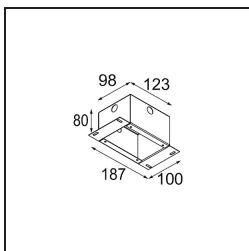

### Specifications

Materiale	11550509
Tipo di Sorgente	LED
Tipologia LED	BRIDGELUX WARMDIM 6W
Tecnologie LED	COB
CRI	Min. 95
Temperatura di colore della luce	1800-3000K (Warm Dim)
Vita utile	L80B10 @50.000 ore
Lampadina inclusa	Sì
Numero di fonte luminosa	1
Codice di flusso CIE	99 100 100 100 68
Binning (SDCM)	3
Direzione della luce	Diretta
Ottiche	Riflettore
Fascio misurato (°)	41,7
Volt in ingresso	Necessario driver a corrente costante
Classificazione elettrica	III
Grado IP	55
Test filo a caldo (°C)	960
Interno/Esterno	Interno
Applicazione	Soffitto, Parete
Montaggio	Incassato
Foro d'incasso (mm)	40
Profondità di montaggio (mm)	65,0
Orientabilità	Not Applicable
Distanza dall'oggetto illuminato (m)	0,1
Colore primario & Finitura primaria	Bianco, Strutturata
Peso lordo (g)	106,0
Corrente di azionamento (mA)	350
Min. forward voltage (Vf)	15,5
Max. forward voltage (Vf)	18,5
Connected load (W)	6,0
Flusso luminoso per lampade (lm)	342
Efficienza (lm/W)	57

---

Livello abbagliamento	18
Remark	• 4000K su richiesta

---

**TM30 & CRI diagram**

**Light distribution & beam diagram**

Diagrams

**Accessori Installazione**

**10889530** Installation Housing 123x100x80