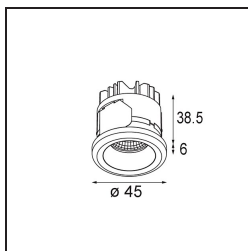

### Specifications

Materiale	11550509
Tipo di Sorgente	LED
Tipologia LED	BRIDGELUX WARMDIM 6W
Tecnologie LED	COB
CRI	Min. 95
Temperatura di colore della luce	1800-3000K (Warm Dim)
Vita utile	L80B10 @50.000 ore
Lampadina inclusa	Sì
Numero di fonte luminosa	1
Codice di flusso CIE	99 100 100 100 68
Binning (SDCM)	3
Direzione della luce	Diretta
Ottiche	Riflettore
Fascio misurato (°)	41,7
Volt in ingresso	Necessario driver a corrente costante
Classificazione elettrica	III
Grado IP	55
Test filo a caldo (°C)	960
Interno/Esterno	Interno
Applicazione	Soffitto, Parete
Montaggio	Incassato
Foro d'incasso (mm)	40
Profondità di montaggio (mm)	65,0
Orientabilità	Not Applicable
Distanza dall'oggetto illuminato (m)	0,1
Colore primario & Finitura primaria	Bianco, Strutturata
Peso lordo (g)	106,0
Corrente di azionamento (mA)	350
Min. forward voltage (Vf)	15,5
Max. forward voltage (Vf)	18,5
Connected load (W)	6,0
Flusso luminoso per lampade (lm)	342
Efficienza (lm/W)	57