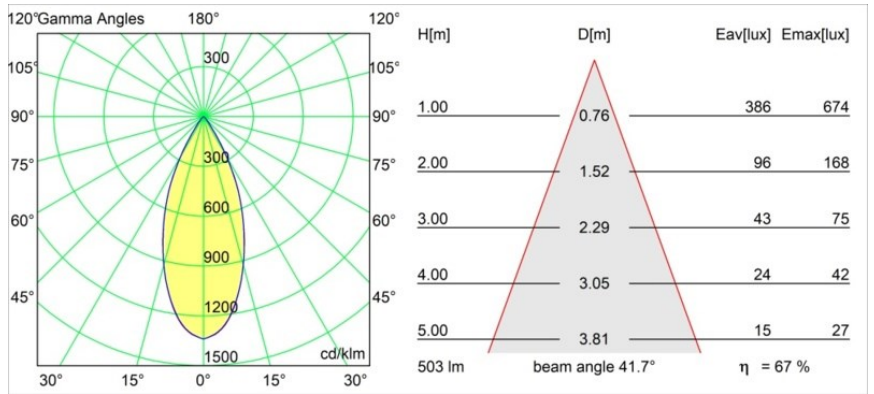

### Specifications

Materiale	11550509
Tipo di Sorgente	LED
Tipologia LED	BRIDGELUX WARMDIM 6W
Tecnologie LED	COB
CRI	Min. 95
Temperatura di colore della luce	1800-3000K (Warm Dim)
Vita utile	L80B10 @50.000 ore
Lampadina inclusa	Sì
Numero di fonte luminosa	1
Codice di flusso CIE	99 100 100 100 68
Binning (SDCM)	3
Direzione della luce	Diretta
Ottiche	Riflettore
Fascio misurato (°)	41,7
Volt in ingresso	Necessario driver a corrente costante
Classificazione elettrica	III
Grado IP	55
Test filo a caldo (°C)	960
Interno/Esterno	Interno
Applicazione	Soffitto, Parete
Montaggio	Incassato
Foro d'incasso (mm)	40
Profondità di montaggio (mm)	65,0
Orientabilità	Not Applicable
Distanza dall'oggetto illuminato (m)	0,1
Colore primario & Finitura primaria	Bianco, Strutturata
Peso lordo (g)	106,0
Corrente di azionamento (mA)	350
Min. forward voltage (Vf)	15,5
Max. forward voltage (Vf)	18,5
Connected load (W)	6,0
Flusso luminoso per lampade (lm)	342
Efficienza (lm/W)	57

---

Livello abbagliamento	18
Remark	• 4000K su richiesta

---

**TM30 & CRI diagram**

**Light distribution & beam diagram**

Diagrams

**Accessori Installazione**

**10889530** Installation Housing 123x100x80