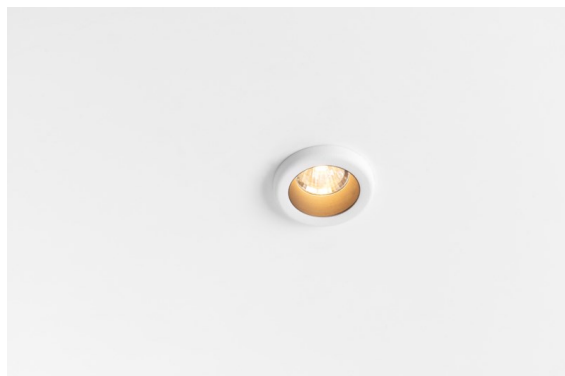

Date
Customer
Project
Type

*Medard Recessed 42 lx IP55 LED 1800-3000K WD Flood DE White Structure*

Le eccentriche zampe della mantide religiosa hanno ispirato lo studio olandese Basten Leijh Design Studio a creare Medard. La prima bozza prevedeva un'elegante lampada da tavolo, poi sviluppatasi in un'ampia e versatile famiglia di luci d'accento. Con la sua straordinaria flessibilità, Medard si apre a una moltitudine di eleganti applicazioni.

### Specifications

Materiale	11550509
Tipo di Sorgente	LED
Tipologia LED	BRIDGELUX WARMDIM 6W
Tecnologie LED	COB
CRI	Min. 95
Temperatura di colore della luce	1800-3000K (Warm Dim)
Vita utile	L80B10 @50.000 ore
Lampadina inclusa	Sì
Numero di fonte luminosa	1
Codice di flusso CIE	99 100 100 100 68
Binning (SDCM)	3
Direzione della luce	Diretta
Ottiche	Riflettore
Fascio misurato (°)	41,7
Volt in ingresso	Necessario driver a corrente costante
Classificazione elettrica	III
Grado IP	55
Test filo a caldo (°C)	960
Interno/Esterno	Interno
Applicazione	Soffitto, Parete
Montaggio	Incassato
Foro d'incasso (mm)	40
Profondità di montaggio (mm)	65,0
Orientabilità	Not Applicable
Distanza dall'oggetto illuminato (m)	0,1
Colore primario & Finitura primaria	Bianco, Strutturata
Peso lordo (g)	106,0
Corrente di azionamento (mA)	350
Min. forward voltage (Vf)	15,5
Max. forward voltage (Vf)	18,5
Connected load (W)	6,0
Flusso luminoso per lampade (lm)	342
Efficienza (lm/W)	57

---

Livello abbagliamento	18
Remark	• 4000K su richiesta

---

**TM30 & CRI diagram**

**Light distribution & beam diagram**

Diagrams

**Accessori Installazione**

**10889530** Installation Housing 123x100x80