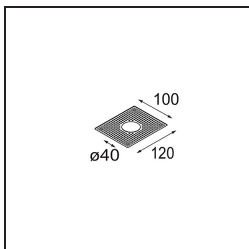

### Specifications

Materiale	11550509
Tipo di Sorgente	LED
Tipologia LED	BRIDGELUX WARMDIM 6W
Tecnologie LED	COB
CRI	Min. 95
Temperatura di colore della luce	1800-3000K (Warm Dim)
Vita utile	L80B10 @50.000 ore
Lampadina inclusa	Sì
Numero di fonte luminosa	1
Codice di flusso CIE	99 100 100 100 68
Binning (SDCM)	3
Direzione della luce	Diretta
Ottiche	Riflettore
Fascio misurato (°)	41,7
Volt in ingresso	Necessario driver a corrente costante
Classificazione elettrica	III
Grado IP	55
Test filo a caldo (°C)	960
Interno/Esterno	Interno
Applicazione	Soffitto, Parete
Montaggio	Incassato
Foro d'incasso (mm)	40
Profondità di montaggio (mm)	65,0
Orientabilità	Not Applicable
Distanza dall'oggetto illuminato (m)	0,1
Colore primario & Finitura primaria	Bianco, Strutturata
Peso lordo (g)	106,0
Corrente di azionamento (mA)	350
Min. forward voltage (Vf)	15,5
Max. forward voltage (Vf)	18,5
Connected load (W)	6,0
Flusso luminoso per lampade (lm)	342
Efficienza (lm/W)	57

---

Livello abbagliamento	18
Remark	• 4000K su richiesta

---

**TM30 & CRI diagram**

**Light distribution & beam diagram**

Diagrams

**Accessori Installazione**

**10889530** Installation Housing 123x100x80