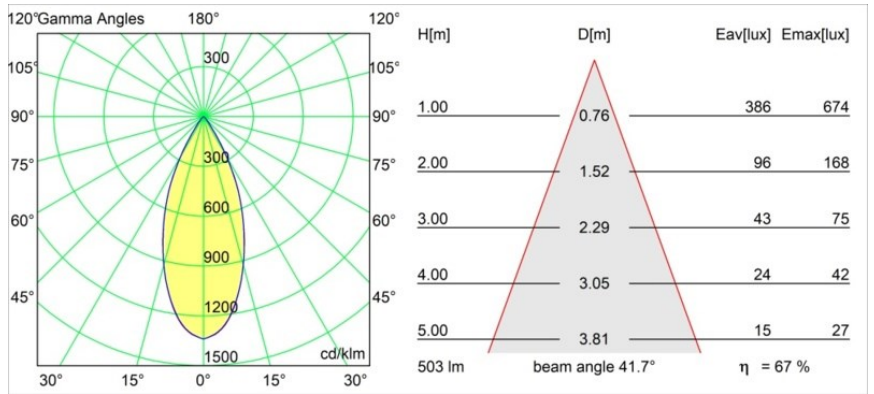

Light distribution & beam diagram