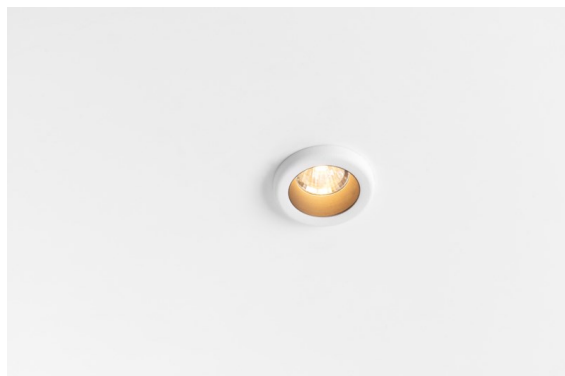

Date
Customer
Project
Type

Medard Recessed 42 1x IP55 LED 1800-3000K WD Flood DE White Structure

Specifications

Material	11550509
Tipo de fuente de luz	LED
Tipo de LED	BRIDGELUX WARMDIM 6W
Tecnología LED	COB LED
CRI	Min. 95
Temperatura del color	1800-3000K (Warm Dim)
Vida Útil	L80B10 @50.000 horas
Lámpara Incluida	Sí
Número de fuentes de luz	1
Código de flujo CIE	99 100 100 100 68
Binning (SDCM)	3
Dirección de la luz	Directo
Óptica	Reflector
Ángulo de Apertura medido (°)	41,7
Voltaje de entrada	Driver de corriente constante requerido
Clasificación eléctrica	III
Clasificación del IP	55
Clasificación de hilo incandescente (°C)	960
Interio/Exterior	Interior
Aplicación	Techo, Pared
Montaje	Empotrado
Tamaño de corte (mm)	ø40
Profundidad de montaje (mm)	65,0
Ajustabilidad	Not Applicable
Distancia al objeto iluminado (m)	0,1
Color principal & Acabado principal	Blanco, Estructura
Peso bruto (g)	106,0
Corriente de accionamiento (mA)	350
Min. forward voltage (Vf)	15,5
Max. forward voltage (Vf)	18,5
Connected load (W)	6,0
Flujo luminoso por lámpara (lm)	342
Eficacia (lm/W)	57

Las patas largas y extravagantes de la mantis religiosa sirvieron de fuente de inspiración al estudio de diseño holandés Basten Leijh para crear Medard, cuyo diseño inicial es una elegante lámpara de mesa. Ahora con una amplia y versátil familia de luces de resalte y un alto grado de flexibilidad, Medard se presta a multitud de elegantes aplicaciones.