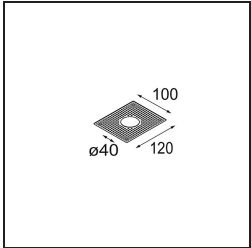

Date
Customer
Project
Type

Medard Recessed 42 1x IP55 LED 1800-3000K WD Flood DE White Structure

Specifications

Material	11550509
Tipo de fuente de luz	LED
Tipo de LED	BRIDGELUX WARMDIM 6W
Tecnología LED	COB LED
CRI	Min. 95
Temperatura del color	1800-3000K (Warm Dim)
Vida Útil	L80B10 @50.000 horas
Lámpara Incluida	Sí
Número de fuentes de luz	1
Código de flujo CIE	99 100 100 100 68
Binning (SDCM)	3
Dirección de la luz	Directo
Óptica	Reflector
Ángulo de Apertura medido (°)	41,7
Voltaje de entrada	Driver de corriente constante requerido
Clasificación eléctrica	III
Clasificación del IP	55
Clasificación de hilo incandescente (°C)	960
Interio/Exterior	Interior
Aplicación	Techo, Pared
Montaje	Empotrado
Tamaño de corte (mm)	ø40
Profundidad de montaje (mm)	65,0
Ajustabilidad	Not Applicable
Distancia al objeto iluminado (m)	0,1
Color principal & Acabado principal	Blanco, Estructura
Peso bruto (g)	106,0
Corriente de accionamiento (mA)	350
Min. forward voltage (Vf)	15,5
Max. forward voltage (Vf)	18,5
Connected load (W)	6,0
Flujo luminoso por lámpara (lm)	342
Eficacia (lm/W)	57

Índice de deslumbramiento	18
Remark	<ul style="list-style-type: none">• 4000K bajo pedido

TM30 & CRI diagram

Light distribution & beam diagram

Diagrams

Accesorios Instalación

10889530 Installation Housing 123x100x80