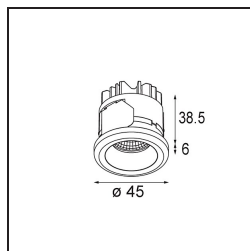

Date
Customer
Project
Type

Medard Recessed 42 1x IP55 LED 1800-3000K WD Flood DE White Structure

Specifications

Material	11550509
Tipo de fuente de luz	LED
Tipo de LED	BRIDGELUX WARMDIM 6W
Tecnología LED	COB LED
CRI	Min. 95
Temperatura del color	1800-3000K (Warm Dim)
Vida Útil	L80B10 @50.000 horas
Lámpara Incluida	Sí
Número de fuentes de luz	1
Código de flujo CIE	99 100 100 100 68
Binning (SDCM)	3
Dirección de la luz	Directo
Óptica	Reflector
Ángulo de Apertura medido (°)	41,7
Voltaje de entrada	Driver de corriente constante requerido
Clasificación eléctrica	III
Clasificación del IP	55
Clasificación de hilo incandescente (°C)	960
Interio/Exterior	Interior
Aplicación	Techo, Pared
Montaje	Empotrado
Tamaño de corte (mm)	ø40
Profundidad de montaje (mm)	65,0
Ajustabilidad	Not Applicable
Distancia al objeto iluminado (m)	0,1
Color principal & Acabado principal	Blanco, Estructura
Peso bruto (g)	106,0
Corriente de accionamiento (mA)	350
Min. forward voltage (Vf)	15,5
Max. forward voltage (Vf)	18,5
Connected load (W)	6,0
Flujo luminoso por lámpara (lm)	342
Eficacia (lm/W)	57