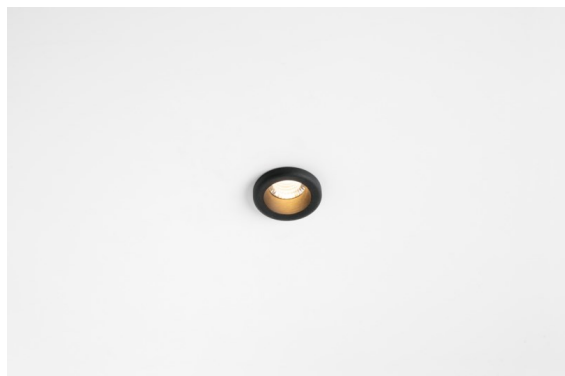

Datum
Klant
Project
Soort

Medard Recessed 42 1x IP55 LED 1800-3000K WD Medium DE Black Structure

Specificaties

Materiaal	11550432
Type Lichtbron	LED
LED type	BRIDGELUX WARMDIM 6W
LED technologie	Led-COB
CRI	Min. 95
Kleurtemperatuur	1800-3000K (Warm Dim)
Levensduur	L80B10 bij 50.000 Uur
Lamp inbegrepen	Ja
Aantal Lichtbronnen	1
CIE-fluxcode	99 100 100 100 68
Binning (SDCM)	3
Lichtrichting	Omlaag
Optisch	Reflector
Gemeten gradenbundel (°)	36,0
Ingangsspanning	Aandrijving Gelijktroom Vereist
Elektriciteitsklasse	III
IP-klasse	55
Gloeidraadtest (°C)	960
Binnen/Buiten	Binnen
Toepassing	Plafond, Wand
Montage	Inbouw
Inbouwopening (mm)	40
Montagediepte (mm)	65,0
Verstelbaarheid	Not Applicable
Afstand tot Verlicht Voorwerp (m)	0,1
Primaire Kleur & Primaire Afwerking	Zwart, Structuur
Brutogewicht (g)	106,0
Stroom driver (mA)	350
Min. forward voltage (Vf)	15,5
Max. forward voltage (Vf)	18,5
Connected load (W)	6,0
Lumenoutput per lampunit (lm)	341
Efficiëntie (lm/W)	56
UGR	17
Opmerking	• 4000K op verzoek

De gekke, lange poten van de bidsprinkhaan inspireerden de Nederlandse Basten Leijh Design Studio voor de creatie van Medard, die oorspronkelijk werd ontworpen als stijlvolle tafellamp. Medard, nu een grote, veelzijdige familie van accentverlichting en veel flexibiliteit, staat garant voor tal van elegante toepassingen.