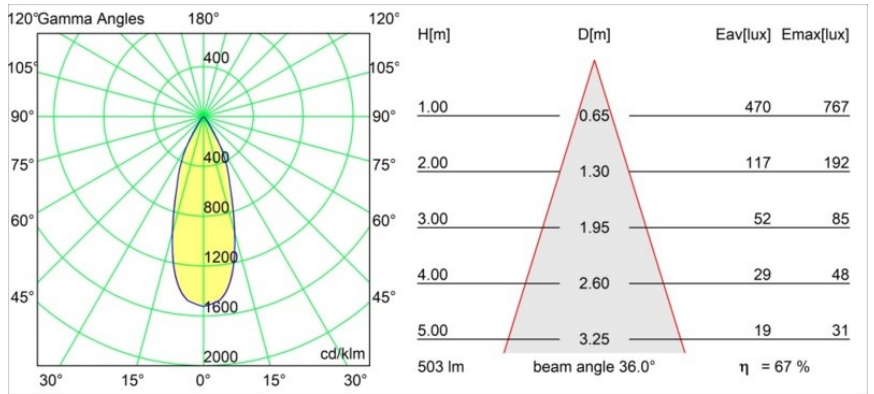

Lichtspreiding & Stralingsdiagram