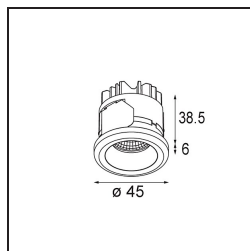

Datum
Klant
Project
Soort

Medard Recessed 42 1x IP55 LED 1800-3000K WD Medium DE Black Structure

Specificaties

Materiaal	11550432
Type Lichtbron	LED
LED type	BRIDGELUX WARMDIM 6W
LED technologie	Led-COB
CRI	Min. 95
Kleurtemperatuur	1800-3000K (Warm Dim)
Levensduur	L80B10 bij 50.000 Uur
Lamp inbegrepen	Ja
Aantal Lichtbronnen	1
CIE-fluxcode	99 100 100 100 68
Binning (SDCM)	3
Lichtrichting	Omlaag
Optisch	Reflector
Gemeten gradenbundel (°)	36,0
Ingangsspanning	Aandrijving Gelijktroom Vereist
Elektriciteitsklasse	III
IP-klasse	55
Gloeidraadtest (°C)	960
Binnen/Buiten	Binnen
Toepassing	Plafond, Wand
Montage	Inbouw
Inbouwopening (mm)	40
Montagediepte (mm)	65,0
Verstelbaarheid	Not Applicable
Afstand tot Verlicht Voorwerp (m)	0,1
Primaire Kleur & Primaire Afwerking	Zwart, Structuur
Brutogewicht (g)	106,0
Stroom driver (mA)	350
Min. forward voltage (Vf)	15,5
Max. forward voltage (Vf)	18,5
Connected load (W)	6,0
Lumenoutput per lampunit (lm)	341
Efficiëntie (lm/W)	56
UGR	17
Opmerking	• 4000K op verzoek