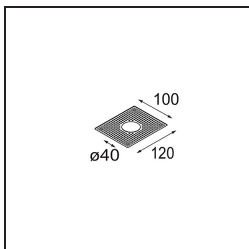

### Specifications

Materiale	11550432
Tipo di Sorgente	LED
Tipologia LED	BRIDGELUX WARMDIM 6W
Tecnologie LED	COB
CRI	Min. 95
Temperatura di colore della luce	1800-3000K (Warm Dim)
Vita utile	L80B10 @50.000 ore
Lampadina inclusa	Sì
Numero di fonte luminosa	1
Codice di flusso CIE	99 100 100 100 68
Binning (SDCM)	3
Direzione della luce	Diretta
Ottiche	Riflettore
Fascio misurato (°)	36,0
Volt in ingresso	Necessario driver a corrente costante
Classificazione elettrica	III
Grado IP	55
Test filo a caldo (°C)	960
Interno/Esterno	Interno
Applicazione	Soffitto, Parete
Montaggio	Incassato
Foro d'incasso (mm)	40
Profondità di montaggio (mm)	65,0
Orientabilità	Not Applicable
Distanza dall'oggetto illuminato (m)	0,1
Colore primario & Finitura primaria	Nero, Strutturata
Peso lordo (g)	106,0
Corrente di azionamento (mA)	350
Min. forward voltage (Vf)	15,5
Max. forward voltage (Vf)	18,5
Connected load (W)	6,0
Flusso luminoso per lampade (lm)	341
Efficienza (lm/W)	56

---

Livello abbagliamento	17
Remark	• 4000K su richiesta

---

**TM30 & CRI diagram**

**Light distribution & beam diagram**

Diagrams

**Accessori Installazione**

**10889530** Installation Housing 123x100x80