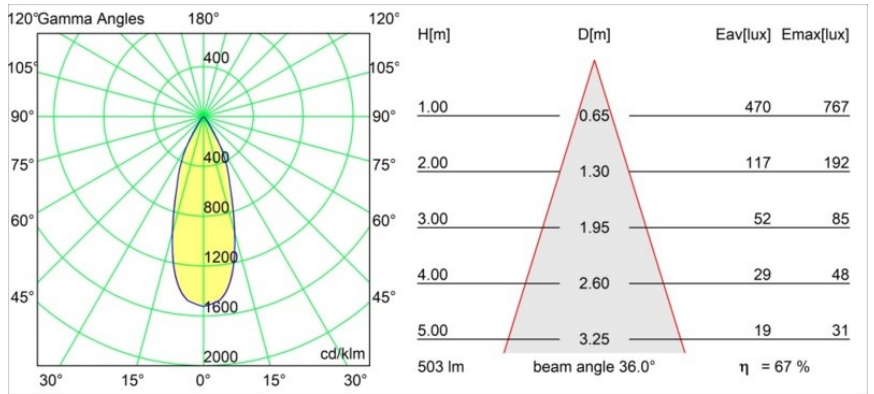

### Specifications

Materiale	11550432
Tipo di Sorgente	LED
Tipologia LED	BRIDGELUX WARMDIM 6W
Tecnologie LED	COB
CRI	Min. 95
Temperatura di colore della luce	1800-3000K (Warm Dim)
Vita utile	L80B10 @50.000 ore
Lampadina inclusa	Sì
Numero di fonte luminosa	1
Codice di flusso CIE	99 100 100 100 68
Binning (SDCM)	3
Direzione della luce	Diretta
Ottiche	Riflettore
Fascio misurato (°)	36,0
Volt in ingresso	Necessario driver a corrente costante
Classificazione elettrica	III
Grado IP	55
Test filo a caldo (°C)	960
Interno/Esterno	Interno
Applicazione	Soffitto, Parete
Montaggio	Incassato
Foro d'incasso (mm)	40
Profondità di montaggio (mm)	65,0
Orientabilità	Not Applicable
Distanza dall'oggetto illuminato (m)	0,1
Colore primario & Finitura primaria	Nero, Strutturata
Peso lordo (g)	106,0
Corrente di azionamento (mA)	350
Min. forward voltage (Vf)	15,5
Max. forward voltage (Vf)	18,5
Connected load (W)	6,0
Flusso luminoso per lampade (lm)	341
Efficienza (lm/W)	56

---

Livello abbagliamento	17
Remark	• 4000K su richiesta

---

**TM30 & CRI diagram**

**Light distribution & beam diagram**

Diagrams

**Accessori Installazione**

**10889530** Installation Housing 123x100x80