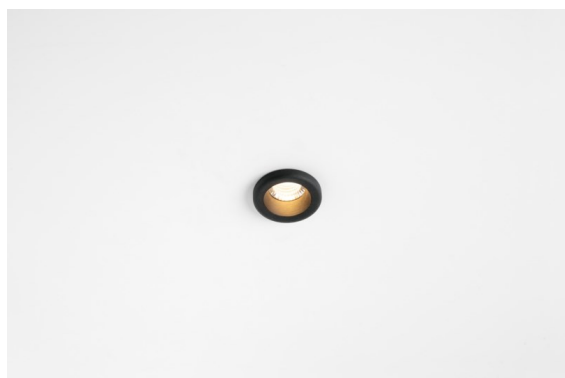

Date
Customer
Project
Type

*Medard Recessed 42 1x IP55 LED 1800-3000K WD Medium DE Black Structure*

Le eccentriche zampe della mantide religiosa hanno ispirato lo studio olandese Basten Leijh Design Studio a creare Medard. La prima bozza prevedeva un'elegante lampada da tavolo, poi sviluppatasi in un'ampia e versatile famiglia di luci d'accento. Con la sua straordinaria flessibilità, Medard si apre a una moltitudine di eleganti applicazioni.

### Specifications

Materiale	11550432
Tipo di Sorgente	LED
Tipologia LED	BRIDGELUX WARMDIM 6W
Tecnologie LED	COB
CRI	Min. 95
Temperatura di colore della luce	1800-3000K (Warm Dim)
Vita utile	L80B10 @50.000 ore
Lampadina inclusa	Sì
Numero di fonte luminosa	1
Codice di flusso CIE	99 100 100 100 68
Binning (SDCM)	3
Direzione della luce	Diretta
Ottiche	Riflettore
Fascio misurato (°)	36,0
Volt in ingresso	Necessario driver a corrente costante
Classificazione elettrica	III
Grado IP	55
Test filo a caldo (°C)	960
Interno/Esterno	Interno
Applicazione	Soffitto, Parete
Montaggio	Incassato
Foro d'incasso (mm)	40
Profondità di montaggio (mm)	65,0
Orientabilità	Not Applicable
Distanza dall'oggetto illuminato (m)	0,1
Colore primario & Finitura primaria	Nero, Strutturata
Peso lordo (g)	106,0
Corrente di azionamento (mA)	350
Min. forward voltage (Vf)	15,5
Max. forward voltage (Vf)	18,5
Connected load (W)	6,0
Flusso luminoso per lampade (lm)	341
Efficienza (lm/W)	56