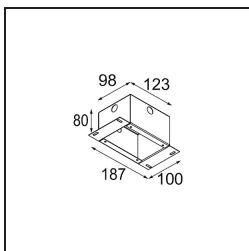

### Specifications

Materiale	11550432
Tipo di Sorgente	LED
Tipologia LED	BRIDGELUX WARMDIM 6W
Tecnologie LED	COB
CRI	Min. 95
Temperatura di colore della luce	1800-3000K (Warm Dim)
Vita utile	L80B10 @50.000 ore
Lampadina inclusa	Sì
Numero di fonte luminosa	1
Codice di flusso CIE	99 100 100 100 68
Binning (SDCM)	3
Direzione della luce	Diretta
Ottiche	Riflettore
Fascio misurato (°)	36,0
Volt in ingresso	Necessario driver a corrente costante
Classificazione elettrica	III
Grado IP	55
Test filo a caldo (°C)	960
Interno/Esterno	Interno
Applicazione	Soffitto, Parete
Montaggio	Incassato
Foro d'incasso (mm)	40
Profondità di montaggio (mm)	65,0
Orientabilità	Not Applicable
Distanza dall'oggetto illuminato (m)	0,1
Colore primario & Finitura primaria	Nero, Strutturata
Peso lordo (g)	106,0
Corrente di azionamento (mA)	350
Min. forward voltage (Vf)	15,5
Max. forward voltage (Vf)	18,5
Connected load (W)	6,0
Flusso luminoso per lampade (lm)	341
Efficienza (lm/W)	56

---

Livello abbagliamento	17
Remark	• 4000K su richiesta

---

**TM30 & CRI diagram**

**Light distribution & beam diagram**

Diagrams

**Accessori Installazione**

**10889530** Installation Housing 123x100x80