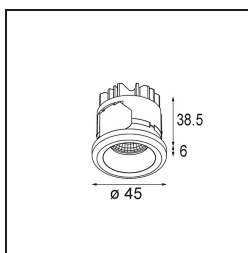

### Specifications

Materiale	11550432
Tipo di Sorgente	LED
Tipologia LED	BRIDGELUX WARMDIM 6W
Tecnologie LED	COB
CRI	Min. 95
Temperatura di colore della luce	1800-3000K (Warm Dim)
Vita utile	L80B10 @50.000 ore
Lampadina inclusa	Sì
Numero di fonte luminosa	1
Codice di flusso CIE	99 100 100 100 68
Binning (SDCM)	3
Direzione della luce	Diretta
Ottiche	Riflettore
Fascio misurato (°)	36,0
Volt in ingresso	Necessario driver a corrente costante
Classificazione elettrica	III
Grado IP	55
Test filo a caldo (°C)	960
Interno/Esterno	Interno
Applicazione	Soffitto, Parete
Montaggio	Incassato
Foro d'incasso (mm)	40
Profondità di montaggio (mm)	65,0
Orientabilità	Not Applicable
Distanza dall'oggetto illuminato (m)	0,1
Colore primario & Finitura primaria	Nero, Strutturata
Peso lordo (g)	106,0
Corrente di azionamento (mA)	350
Min. forward voltage (Vf)	15,5
Max. forward voltage (Vf)	18,5
Connected load (W)	6,0
Flusso luminoso per lampade (lm)	341
Efficienza (lm/W)	56