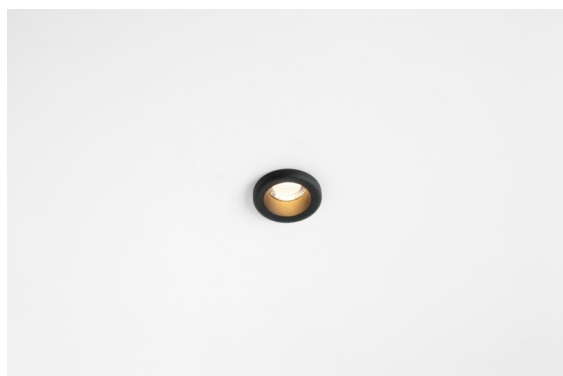

Date
Customer
Project
Type

Medard Recessed 42 1x IP55 LED 1800-3000K WD Medium DE Black Structure

Las patas largas y extravagantes de la mantis religiosa sirvieron de fuente de inspiración al estudio de diseño holandés Basten Leijh para crear Medard, cuyo diseño inicial es una elegante lámpara de mesa. Ahora con una amplia y versátil familia de luces de resalte y un alto grado de flexibilidad, Medard se presta a multitud de elegantes aplicaciones.

Specifications

Material	11550432
Tipo de fuente de luz	LED
Tipo de LED	BRIDGELUX WARMDIM 6W
Tecnología LED	COB LED
CRI	Min. 95
Temperatura del color	1800-3000K (Warm Dim)
Vida Útil	L80B10 @50.000 horas
Lámpara Incluida	Sí
Número de fuentes de luz	1
Código de flujo CIE	99 100 100 100 68
Binning (SDCM)	3
Dirección de la luz	Directo
Óptica	Reflector
Ángulo de Apertura medido (°)	36,0
Voltaje de entrada	Driver de corriente constante requerido
Clasificación eléctrica	III
Clasificación del IP	55
Clasificación de hilo incandescente (°C)	960
Interio/Exterior	Interior
Aplicación	Techo, Pared
Montaje	Empotrado
Tamaño de corte (mm)	ø40
Profundidad de montaje (mm)	65,0
Ajustabilidad	Not Applicable
Distancia al objeto iluminado (m)	0,1
Color principal & Acabado principal	Negro, Estructura
Peso bruto (g)	106,0
Corriente de accionamiento (mA)	350
Min. forward voltage (Vf)	15,5
Max. forward voltage (Vf)	18,5
Connected load (W)	6,0
Flujo luminoso por lámpara (lm)	341
Eficacia (lm/W)	56