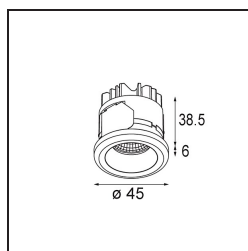

Specifications

Material	11550432
Tipo de fuente de luz	LED
Tipo de LED	BRIDGELUX WARMDIM 6W
Tecnología LED	COB LED
CRI	Min. 95
Temperatura del color	1800-3000K (Warm Dim)
Vida Útil	L80B10 @50.000 horas
Lámpara Incluida	Sí
Número de fuentes de luz	1
Código de flujo CIE	99 100 100 100 68
Binning (SDCM)	3
Dirección de la luz	Directo
Óptica	Reflector
Ángulo de Apertura medido (°)	36,0
Voltaje de entrada	Driver de corriente constante requerido
Clasificación eléctrica	III
Clasificación del IP	55
Clasificación de hilo incandescente (°C)	960
Interio/Exterior	Interior
Aplicación	Techo, Pared
Montaje	Empotrado
Tamaño de corte (mm)	ø40
Profundidad de montaje (mm)	65,0
Ajustabilidad	Not Applicable
Distancia al objeto iluminado (m)	0,1
Color principal & Acabado principal	Negro, Estructura
Peso bruto (g)	106,0
Corriente de accionamiento (mA)	350
Min. forward voltage (Vf)	15,5
Max. forward voltage (Vf)	18,5
Connected load (W)	6,0
Flujo luminoso por lámpara (lm)	341
Eficacia (lm/W)	56

Índice de deslumbramiento	17
Remark	<ul style="list-style-type: none">• 4000K bajo pedido

TM30 & CRI diagram

Light distribution & beam diagram

Diagrams

Accesorios Instalación

10889530 Installation Housing 123x100x80