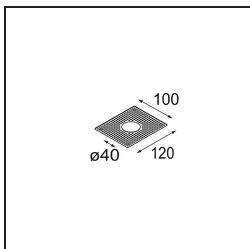

12293130 Plaster Kit 100x120-40 1x

Choose a required accessory