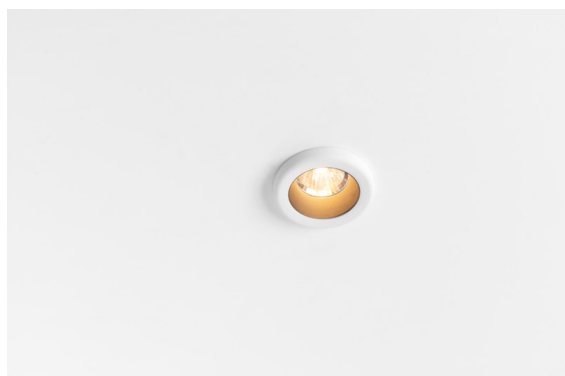

Medard Recessed 42 1x IP55 LED 1800-3000K WD Medium DE White Structure

Le eccentriche zampe della mantide religiosa hanno ispirato lo studio olandese Basten Leijh Design Studio a creare Medard. La prima bozza prevedeva un'elegante lampada da tavolo, poi sviluppatasi in un'ampia e versatile famiglia di luci d'accento. Con la sua straordinaria flessibilità, Medard si apre a una moltitudine di eleganti applicazioni.

Specifications

| | |
|--------------------------------------|---------------------------------------|
| Materiale | 11550409 |
| Tipo di Sorgente | LED |
| Tipologia LED | BRIDGELUX WARMDIM 6W |
| Tecnologie LED | COB |
| CRI | Min. 95 |
| Temperatura di colore della luce | 1800-3000K (Warm Dim) |
| Vita utile | L80B10 @50.000 ore |
| Lampadina inclusa | Sì |
| Numero di fonte luminosa | 1 |
| Codice di flusso CIE | 99 100 100 100 68 |
| Binning (SDCM) | 3 |
| Direzione della luce | Diretta |
| Ottiche | Riflettore |
| Fascio misurato (°) | 36,0 |
| Volt in ingresso | Necessario driver a corrente costante |
| Classificazione elettrica | III |
| Grado IP | 55 |
| Test filo a caldo (°C) | 960 |
| Interno/Esterno | Interno |
| Applicazione | Soffitto, Parete |
| Montaggio | Incassato |
| Foro d'incasso (mm) | 40 |
| Profondità di montaggio (mm) | 65,0 |
| Orientabilità | Not Applicable |
| Distanza dall'oggetto illuminato (m) | 0,1 |
| Colore primario & Finitura primaria | Bianco, Strutturata |
| Peso lordo (g) | 106,0 |
| Corrente di azionamento (mA) | 350 |
| Min. forward voltage (Vf) | 15,5 |
| Max. forward voltage (Vf) | 18,5 |
| Connected load (W) | 6,0 |
| Flusso luminoso per lampade (lm) | 341 |
| Efficienza (lm/W) | 56 |