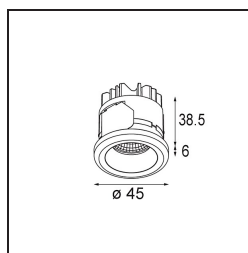

Specifications

| | |
|--------------------------------------|---------------------------------------|
| Materiale | 11550409 |
| Tipo di Sorgente | LED |
| Tipologia LED | BRIDGELUX WARMDIM 6W |
| Tecnologie LED | COB |
| CRI | Min. 95 |
| Temperatura di colore della luce | 1800-3000K (Warm Dim) |
| Vita utile | L80B10 @50.000 ore |
| Lampadina inclusa | Sì |
| Numero di fonte luminosa | 1 |
| Codice di flusso CIE | 99 100 100 100 68 |
| Binning (SDCM) | 3 |
| Direzione della luce | Diretta |
| Ottiche | Riflettore |
| Fascio misurato (°) | 36,0 |
| Volt in ingresso | Necessario driver a corrente costante |
| Classificazione elettrica | III |
| Grado IP | 55 |
| Test filo a caldo (°C) | 960 |
| Interno/Esterno | Interno |
| Applicazione | Soffitto, Parete |
| Montaggio | Incassato |
| Foro d'incasso (mm) | 40 |
| Profondità di montaggio (mm) | 65,0 |
| Orientabilità | Not Applicable |
| Distanza dall'oggetto illuminato (m) | 0,1 |
| Colore primario & Finitura primaria | Bianco, Strutturata |
| Peso lordo (g) | 106,0 |
| Corrente di azionamento (mA) | 350 |
| Min. forward voltage (Vf) | 15,5 |
| Max. forward voltage (Vf) | 18,5 |
| Connected load (W) | 6,0 |
| Flusso luminoso per lampade (lm) | 341 |
| Efficienza (lm/W) | 56 |