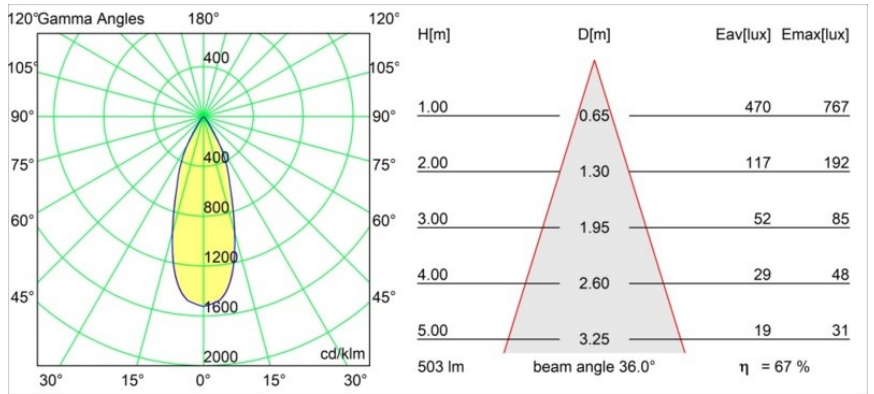

Light distribution & beam diagram