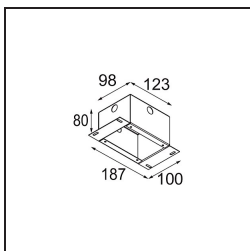

Specifications

| | |
|--------------------------------------|---------------------------------------|
| Materiale | 11550409 |
| Tipo di Sorgente | LED |
| Tipologia LED | BRIDGELUX WARMDIM 6W |
| Tecnologie LED | COB |
| CRI | Min. 95 |
| Temperatura di colore della luce | 1800-3000K (Warm Dim) |
| Vita utile | L80B10 @50.000 ore |
| Lampadina inclusa | Sì |
| Numero di fonte luminosa | 1 |
| Codice di flusso CIE | 99 100 100 100 68 |
| Binning (SDCM) | 3 |
| Direzione della luce | Diretta |
| Ottiche | Riflettore |
| Fascio misurato (°) | 36,0 |
| Volt in ingresso | Necessario driver a corrente costante |
| Classificazione elettrica | III |
| Grado IP | 55 |
| Test filo a caldo (°C) | 960 |
| Interno/Esterno | Interno |
| Applicazione | Soffitto, Parete |
| Montaggio | Incassato |
| Foro d'incasso (mm) | 40 |
| Profondità di montaggio (mm) | 65,0 |
| Orientabilità | Not Applicable |
| Distanza dall'oggetto illuminato (m) | 0,1 |
| Colore primario & Finitura primaria | Bianco, Strutturata |
| Peso lordo (g) | 106,0 |
| Corrente di azionamento (mA) | 350 |
| Min. forward voltage (Vf) | 15,5 |
| Max. forward voltage (Vf) | 18,5 |
| Connected load (W) | 6,0 |
| Flusso luminoso per lampade (lm) | 341 |
| Efficienza (lm/W) | 56 |

| | |
|-----------------------|----------------------|
| Livello abbagliamento | 17 |
| Remark | • 4000K su richiesta |

TM30 & CRI diagram

Light distribution & beam diagram

Diagrams

Accessori Installazione