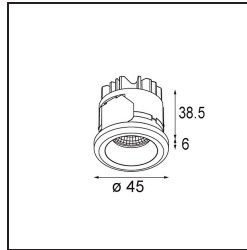

Specificaties

Materiaal	11550309
Type Lichtbron	LED
LED type	CREE 1304
LED technologie	Led-COB
CRI	Min. 90
Kleurtemperatuur	3000K
Levensduur	L90B10 bij 50.000 Uur
Lamp inbegrepen	Ja
Aantal Lichtbronnen	1
CIE-fluxcode	100 100 100 100 79
Binning (SDCM)	2
Lichtrichting	Omlaag
Optisch	Reflector
Gemeten gradenbundel (°)	38,0
Ingangsspanning	Aandrijving Gelijktroom Vereist
Elektriciteitsklasse	III
IP-klasse	55
Gloeidraadtest (°C)	960
Binnen/Buiten	Binnen
Toepassing	Plafond, Wand
Montage	Inbouw
Inbouwopening (mm)	ø40
Montagediepte (mm)	65,0
Verstelbaarheid	Not Applicable
Afstand tot Verlicht Voorwerp (m)	0,1
Primaire Kleur & Primaire Afwerking	Wit, Structuur
Brutogewicht (g)	106,0
Stroom driver (mA)	350 500
Min. forward voltage (Vf)	7,5 7,8
Max. forward voltage (Vf)	9,5 9,8
Connected load (W)	3,0 4,4
Lumenoutput per lampunit (lm)	272 366
Efficiëntie (lm/W)	91 85
UGR	14 15
Opmerking	• 4000K op verzoek