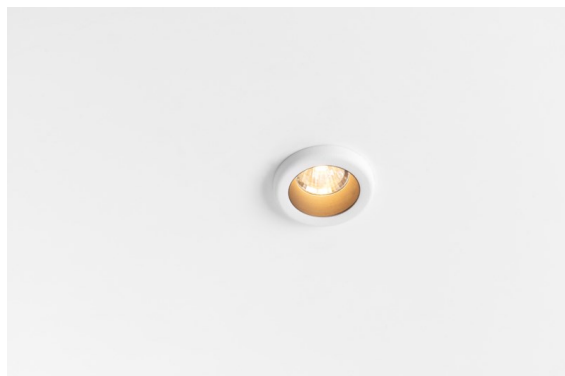

Datum
Klant
Project
Soort

Medard Recessed 42 lx IP55 LED 3000K Flood DE White Structure

De gekke, lange poten van de bidsprinkhaan inspireerden de Nederlandse Basten Leijh Design Studio voor de creatie van Medard, die oorspronkelijk werd ontworpen als stijlvolle tafellamp. Medard, nu een grote, veelzijdige familie van accentverlichting en veel flexibiliteit, staat garant voor tal van elegante toepassingen.

Specificaties

Materiaal	11550309
Type Lichtbron	LED
LED type	CREE 1304
LED technologie	Led-COB
CRI	Min. 90
Kleurtemperatuur	3000K
Levensduur	L90B10 bij 50.000 Uur
Lamp inbegrepen	Ja
Aantal Lichtbronnen	1
CIE-fluxcode	100 100 100 100 79
Binning (SDCM)	2
Lichtrichting	Omlaag
Optisch	Reflector
Gemeten gradenbundel (°)	38,0
Ingangsspanning	Aandrijving Gelijktroom Vereist
Elektriciteitsklasse	III
IP-klasse	55
Gloeidraadtest (°C)	960
Binnen/Buiten	Binnen
Toepassing	Plafond, Wand
Montage	Inbouw
Inbouwopening (mm)	40
Montagediepte (mm)	65,0
Verstelbaarheid	Not Applicable
Afstand tot Verlicht Voorwerp (m)	0,1
Primaire Kleur & Primaire Afwerking	Wit, Structuur
Brutogewicht (g)	106,0
Stroom driver (mA)	350 500
Min. forward voltage (Vf)	7,5 7,8
Max. forward voltage (Vf)	9,5 9,8
Connected load (W)	3,0 4,4
Lumenoutput per lampunit (lm)	272 366
Efficiëntie (lm/W)	91 85
UGR	14 15
Opmerking	• 4000K op verzoek