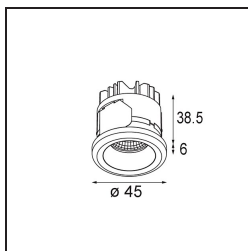

Specificaties

Materiaal	11550309
Type Lichtbron	LED
LED type	CREE 1304
LED technologie	Led-COB
CRI	Min. 90
Kleurtemperatuur	3000K
Levensduur	L90B10 bij 50.000 Uur
Lamp inbegrepen	Ja
Aantal Lichtbronnen	1
CIE-fluxcode	100 100 100 100 79
Binning (SDCM)	2
Lichtrichting	Omlaag
Optisch	Reflector
Gemeten gradenbundel (°)	38,0
Ingangsspanning	Aandrijving Gelijktroom Vereist
Elektriciteitsklasse	III
IP-klasse	55
Gloeidraadtest (°C)	960
Binnen/Buiten	Binnen
Toepassing	Plafond, Wand
Montage	Inbouw
Inbouwopening (mm)	40
Montagediepte (mm)	65,0
Verstelbaarheid	Not Applicable
Afstand tot Verlicht Voorwerp (m)	0,1
Primaire Kleur & Primaire Afwerking	Wit, Structuur
Brutogewicht (g)	106,0
Stroom driver (mA)	350 500
Min. forward voltage (Vf)	7,5 7,8
Max. forward voltage (Vf)	9,5 9,8
Connected load (W)	3,0 4,4
Lumenoutput per lampunit (lm)	272 366
Efficiëntie (lm/W)	91 85
UGR	14 15
Opmerking	• 4000K op verzoek