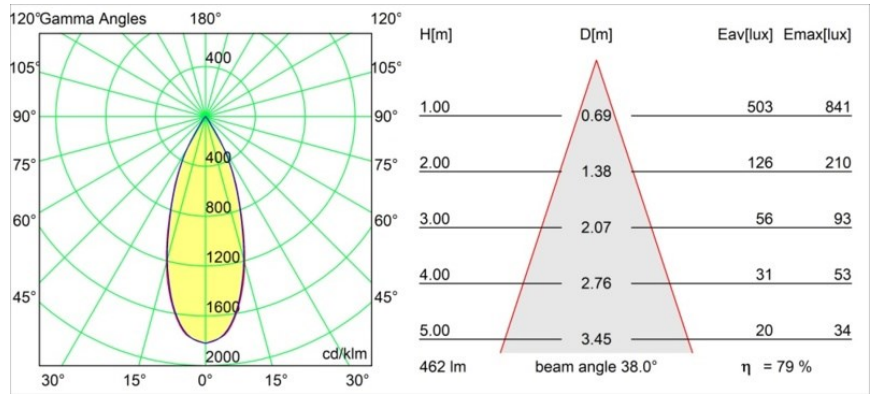

Lichtspreiding & Stralingsdiagram