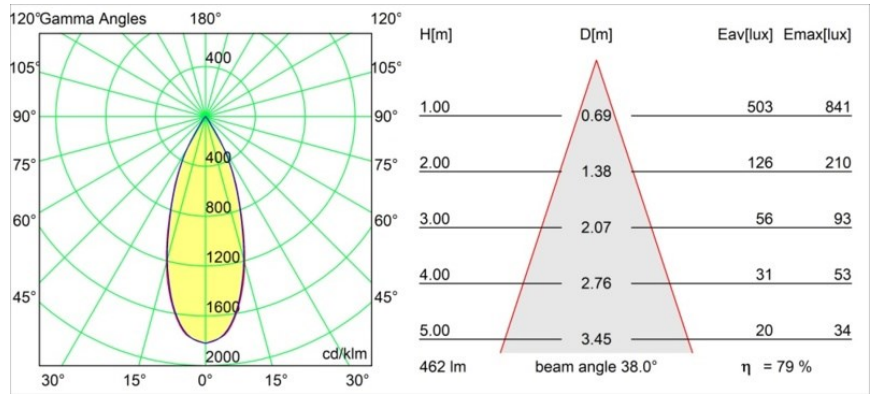

### Specifications

Material	11550309
Tipo de fuente de luz	LED
Tipo de LED	CREE 1304
Tecnología LED	COB LED
CRI	Min. 90
Temperatura del color	3000K
Vida Útil	L90B10 @50.000 horas
Lámpara Incluida	Sí
Número de fuentes de luz	1
Código de flujo CIE	100 100 100 100 79
Binning (SDCM)	2
Dirección de la luz	Directo
Óptica	Reflector
Ángulo de Apertura medido (°)	38,0
Voltaje de entrada	Driver de corriente constante requerido
Clasificación eléctrica	III
Clasificación del IP	55
Clasificación de hilo incandescente (°C)	960
Interio/Exterior	Interior
Aplicación	Techo, Pared
Montaje	Empotrado
Tamaño de corte (mm)	ø40
Profundidad de montaje (mm)	65,0
Ajustabilidad	Not Applicable
Distancia al objeto iluminado (m)	0,1
Color principal & Acabado principal	Blanco, Estructura
Peso bruto (g)	106,0
Corriente de accionamiento (mA)	350      500
Min. forward voltage (Vf)	7,5      7,8
Max. forward voltage (Vf)	9,5      9,8
Connected load (W)	3,0      4,4
Flujo luminoso por lámpara (lm)	272      366
Eficacia (lm/W)	91      85

---

Índice de deslumbramiento	14	15
Remark	• 4000K bajo pedido	

---

**TM30 & CRI diagram**

**Light distribution & beam diagram**

Diagrams

**Accesorios Instalación**

**10889530** Installation Housing 123x100x80