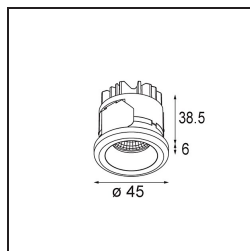

### Specifications

Material	11550309
Tipo de fuente de luz	LED
Tipo de LED	CREE 1304
Tecnología LED	COB LED
CRI	Min. 90
Temperatura del color	3000K
Vida Útil	L90B10 @50.000 horas
Lámpara Incluida	Sí
Número de fuentes de luz	1
Código de flujo CIE	100 100 100 100 79
Binning (SDCM)	2
Dirección de la luz	Directo
Óptica	Reflector
Ángulo de Apertura medido (°)	38,0
Voltaje de entrada	Driver de corriente constante requerido
Clasificación eléctrica	III
Clasificación del IP	55
Clasificación de hilo incandescente (°C)	960
Interio/Exterior	Interior
Aplicación	Techo, Pared
Montaje	Empotrado
Tamaño de corte (mm)	ø40
Profundidad de montaje (mm)	65,0
Ajustabilidad	Not Applicable
Distancia al objeto iluminado (m)	0,1
Color principal & Acabado principal	Blanco, Estructura
Peso bruto (g)	106,0
Corriente de accionamiento (mA)	350      500
Min. forward voltage (Vf)	7,5      7,8
Max. forward voltage (Vf)	9,5      9,8
Connected load (W)	3,0      4,4
Flujo luminoso por lámpara (lm)	272      366
Eficacia (lm/W)	91      85

---

Índice de deslumbramiento	14	15
Remark	• 4000K bajo pedido	

---

**TM30 & CRI diagram**

**Light distribution & beam diagram**

Diagrams

**Accesorios Instalación**

**10889530** Installation Housing 123x100x80