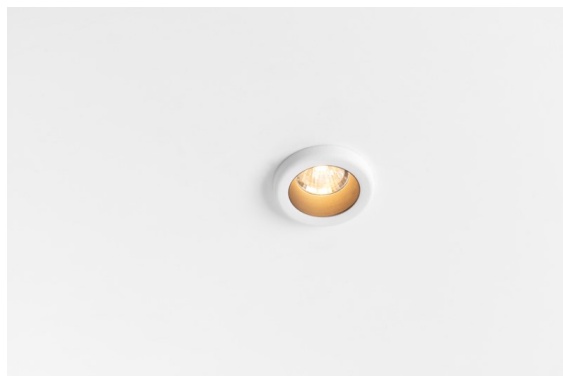

Date
Customer
Project
Type

*Medard Recessed 42 lx IP55 LED 3000K Flood DE White Structure*

Las patas largas y extravagantes de la mantis religiosa sirvieron de fuente de inspiración al estudio de diseño holandés Basten Leijh para crear Medard, cuyo diseño inicial es una elegante lámpara de mesa. Ahora con una amplia y versátil familia de luces de resalte y un alto grado de flexibilidad, Medard se presta a multitud de elegantes aplicaciones.

### Specifications

Material	11550309
Tipo de fuente de luz	LED
Tipo de LED	CREE 1304
Tecnología LED	COB LED
CRI	Min. 90
Temperatura del color	3000K
Vida Útil	L90B10 @50.000 horas
Lámpara Incluida	Sí
Número de fuentes de luz	1
Código de flujo CIE	100 100 100 100 79
Binning (SDCM)	2
Dirección de la luz	Directo
Óptica	Reflector
Ángulo de Apertura medido (°)	38,0
Voltaje de entrada	Driver de corriente constante requerido
Clasificación eléctrica	III
Clasificación del IP	55
Clasificación de hilo incandescente (°C)	960
Interio/Exterior	Interior
Aplicación	Techo, Pared
Montaje	Empotrado
Tamaño de corte (mm)	ø40
Profundidad de montaje (mm)	65,0
Ajustabilidad	Not Applicable
Distancia al objeto iluminado (m)	0,1
Color principal & Acabado principal	Blanco, Estructura
Peso bruto (g)	106,0
Corriente de accionamiento (mA)	350      500
Min. forward voltage (Vf)	7,5      7,8
Max. forward voltage (Vf)	9,5      9,8
Connected load (W)	3,0      4,4
Flujo luminoso por lámpara (lm)	272      366
Eficacia (lm/W)	91      85