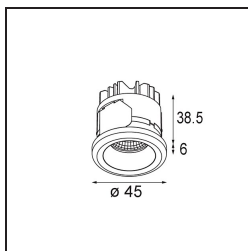

Specifications

| | |
|--------------------------------------|---------------------------------------|
| Materiale | 11550232 |
| Tipo di Sorgente | LED |
| Tipologia LED | CREE 1304 |
| Tecnologie LED | COB |
| CRI | Min. 90 |
| Temperatura di colore della luce | 3000K |
| Vita utile | L90B10 @50.000 ore |
| Lampadina inclusa | Sì |
| Numero di fonte luminosa | 1 |
| Codice di flusso CIE | 100 100 100 100 76 |
| Binning (SDCM) | 2 |
| Direzione della luce | Diretta |
| Ottiche | Riflettore |
| Fascio misurato (°) | 24,0 |
| Volt in ingresso | Necessario driver a corrente costante |
| Classificazione elettrica | III |
| Grado IP | 55 |
| Test filo a caldo (°C) | 960 |
| Interno/Esterno | Interno |
| Applicazione | Soffitto, Parete |
| Montaggio | Incassato |
| Foro d'incasso (mm) | 40 |
| Profondità di montaggio (mm) | 65,0 |
| Orientabilità | Not Applicable |
| Distanza dall'oggetto illuminato (m) | 0,1 |
| Colore primario & Finitura primaria | Nero, Strutturata |
| Peso lordo (g) | 106,0 |
| Corrente di azionamento (mA) | 350 500 |
| Min. forward voltage (Vf) | 7,5 7,8 |
| Max. forward voltage (Vf) | 9,5 9,8 |
| Connected load (W) | 3,0 4,4 |
| Flusso luminoso per lampade (lm) | 259 349 |
| Efficienza (lm/W) | 86 81 |