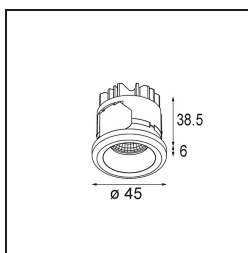

Specifications

Material	11550232
Tipo de fuente de luz	LED
Tipo de LED	CREE 1304
Tecnología LED	COB LED
CRI	Min. 90
Temperatura del color	3000K
Vida Útil	L90B10 @50.000 horas
Lámpara Incluida	Sí
Número de fuentes de luz	1
Código de flujo CIE	100 100 100 100 76
Binning (SDCM)	2
Dirección de la luz	Directo
Óptica	Reflector
Ángulo de Apertura medido (°)	24,0
Voltaje de entrada	Driver de corriente constante requerido
Clasificación eléctrica	III
Clasificación del IP	55
Clasificación de hilo incandescente (°C)	960
Interio/Exterior	Interior
Aplicación	Techo, Pared
Montaje	Empotrado
Tamaño de corte (mm)	40
Profundidad de montaje (mm)	65,0
Ajustabilidad	Not Applicable
Distancia al objeto iluminado (m)	0,1
Color principal & Acabado principal	Negro, Estructura
Peso bruto (g)	106,0
Corriente de accionamiento (mA)	350 500
Min. forward voltage (Vf)	7,5 7,8
Max. forward voltage (Vf)	9,5 9,8
Connected load (W)	3,0 4,4
Flujo luminoso por lámpara (lm)	259 349
Eficacia (lm/W)	86 81