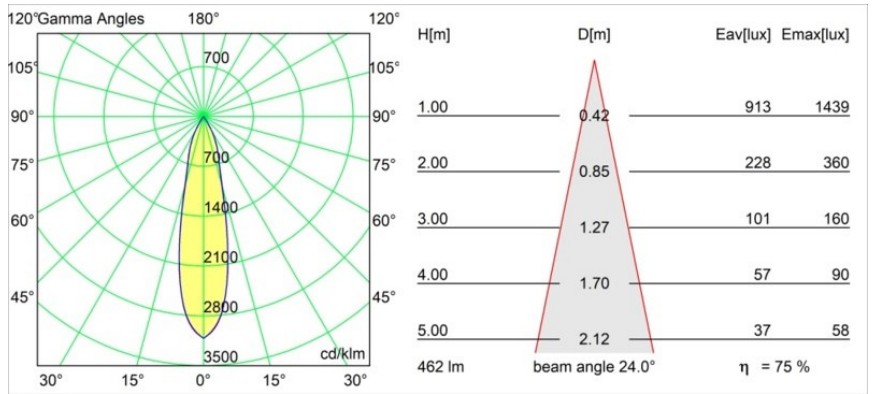

Light distribution & beam diagram