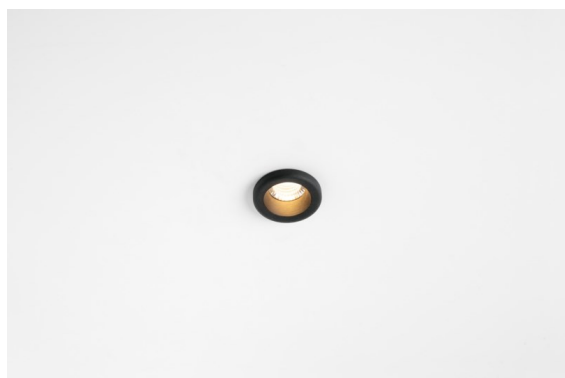

Date
Customer
Project
Type

Medard Recessed 42 1x IP55 LED 3000K Medium DE Black Structure

Las patas largas y extravagantes de la mantis religiosa sirvieron de fuente de inspiración al estudio de diseño holandés Basten Leijh para crear Medard, cuyo diseño inicial es una elegante lámpara de mesa. Ahora con una amplia y versátil familia de luces de resalte y un alto grado de flexibilidad, Medard se presta a multitud de elegantes aplicaciones.

Specifications

Material	11550232
Tipo de fuente de luz	LED
Tipo de LED	CREE 1304
Tecnología LED	COB LED
CRI	Min. 90
Temperatura del color	3000K
Vida Útil	L90B10 @50.000 horas
Lámpara Incluida	Sí
Número de fuentes de luz	1
Código de flujo CIE	100 100 100 100 76
Binning (SDCM)	2
Dirección de la luz	Directo
Óptica	Reflector
Ángulo de Apertura medido (°)	24,0
Voltaje de entrada	Driver de corriente constante requerido
Clasificación eléctrica	III
Clasificación del IP	55
Clasificación de hilo incandescente (°C)	960
Interio/Exterior	Interior
Aplicación	Techo, Pared
Montaje	Empotrado
Tamaño de corte (mm)	40
Profundidad de montaje (mm)	65,0
Ajustabilidad	Not Applicable
Distancia al objeto iluminado (m)	0,1
Color principal & Acabado principal	Negro, Estructura
Peso bruto (g)	106,0
Corriente de accionamiento (mA)	350 500
Min. forward voltage (Vf)	7,5 7,8
Max. forward voltage (Vf)	9,5 9,8
Connected load (W)	3,0 4,4
Flujo luminoso por lámpara (lm)	259 349
Eficacia (lm/W)	86 81