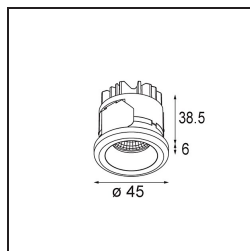

#### Specificaties

Materiaal	11550109
Type Lichtbron	LED
LED type	CREE 1304
LED technologie	Led-COB
CRI	Min. 90
Kleurtemperatuur	2700K
Levensduur	L90B10 bij 50.000 Uur
Lamp inbegrepen	Ja
Aantal Lichtbronnen	1
CIE-fluxcode	100 100 100 100 79
Binning (SDCM)	2
Lichtrichting	Omlaag
Optisch	Reflector
Gemeten gradenbundel (°)	38,0
Ingangsspanning	Aandrijving Gelijktroom Vereist
Elektriciteitsklasse	III
IP-klasse	55
Gloeidraadtest (°C)	960
Binnen/Buiten	Binnen
Toepassing	Plafond, Wand
Montage	Inbouw
Inbouwopening (mm)	40
Montagediepte (mm)	65,0
Verstelbaarheid	Not Applicable
Afstand tot Verlicht Voorwerp (m)	0,1
Primaire Kleur & Primaire Afwerking	Wit, Structuur
Brutogewicht (g)	106,0
Stroom driver (mA)	350 500
Min. forward voltage (Vf)	7,5 7,8
Max. forward voltage (Vf)	9,5 9,8
Connected load (W)	3,0 4,4
Lumenoutput per lampunit (lm)	272 366
Efficiëntie (lm/W)	91 85
UGR	14 15
Opmerking	• 4000K op verzoek