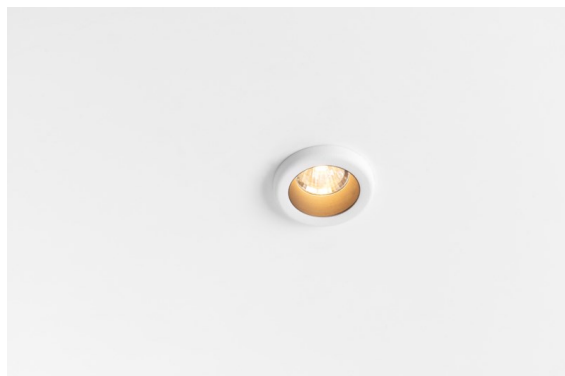

### Medard Recessed 42 lx IP55 LED 2700K Flood DE White Structure

De gekke, lange poten van de bidsprinkhaan inspireerden de Nederlandse Basten Leijh Design Studio voor de creatie van Medard, die oorspronkelijk werd ontworpen als stijlvolle tafellamp. Medard, nu een grote, veelzijdige familie van accentverlichting en veel flexibiliteit, staat garant voor tal van elegante toepassingen.

#### Specificaties

Materiaal	11550109
Type Lichtbron	LED
LED type	CREE 1304
LED technologie	Led-COB
CRI	Min. 90
Kleurtemperatuur	2700K
Levensduur	L90B10 bij 50.000 Uur
Lamp inbegrepen	Ja
Aantal Lichtbronnen	1
CIE-fluxcode	100 100 100 100 79
Binning (SDCM)	2
Lichtrichting	Omlaag
Optisch	Reflector
Gemeten gradenbundel (°)	38,0
Ingangsspanning	Aandrijving Gelijktroom Vereist
Elektriciteitsklasse	III
IP-klasse	55
Gloeidraadtest (°C)	960
Binnen/Buiten	Binnen
Toepassing	Plafond, Wand
Montage	Inbouw
Inbouwopening (mm)	40
Montagediepte (mm)	65,0
Verstelbaarheid	Not Applicable
Afstand tot Verlicht Voorwerp (m)	0,1
Primaire Kleur & Primaire Afwerking	Wit, Structuur
Brutogewicht (g)	106,0
Stroom driver (mA)	350 500
Min. forward voltage (Vf)	7,5 7,8
Max. forward voltage (Vf)	9,5 9,8
Connected load (W)	3,0 4,4
Lumenoutput per lampunit (lm)	272 366
Efficiëntie (lm/W)	91 85
UGR	14 15
Opmerking	• 4000K op verzoek