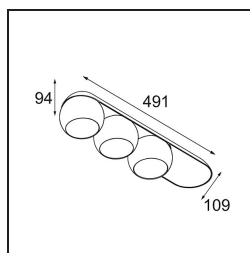

Datum
Klant
Project
Soort

FFD_Marbul Surface Adjustable 109 3x LED 3000K DALI DI Donkey Grey Structure

Specificaties

Materiaal	11502576
Type Lichtbron	LED
LED type	CREE 1507
LED technologie	Led-COB
CRI	Min. 90
Kleurtemperatuur	3000K
Levensduur	L80B20 bij 50.000 Uur
Lamp inbegrepen	Ja
Aantal Lichtbronnen	3
CIE-fluxcode	100 100 100 100 88
Binning (SDCM)	2
Lichtrichting	Omlaag
Optisch	Reflector
Ingangsspanning	230 V
Luminaire power (W)	15,0
Elektriciteitsklasse	I
IP-klasse	20
Gloeidraadtest (°C)	960
Protocol Voor Dimmen	DALI
DALI Standard	DALI-2
Binnen/Buiten	Binnen
Toepassing	Plafond, Wand
Montage	Opbouw
Verstelbaarheid	H 360° V 45°
Afstand tot Verlicht Voorwerp (m)	0,1
Primaire Kleur & Primaire Afwerking	Ezelgrijs, Structuur
Brutogewicht (g)	3347,0
Lumenoutput per lampunit (lm)	544
Efficiëntie (lm/W)	108
UGR	22
Opmerking	<ul style="list-style-type: none"> • 4000K op verzoek • Magnetische reflector niet inbegrepen • 4000K op verzoek • Dit is geen compleet product. Magnetische reflector vereist. • Dit is geen compleet product. Magnetische reflector vereist.