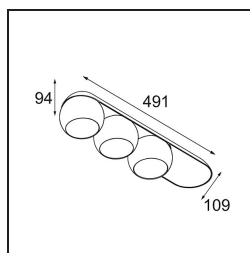

FFD_Marbul Surface Adjustable 109 3x LED 3000K DALI DI Donkey Grey Structure

Specifications

Materiale	11502576
Tipo di Sorgente	LED
Tipologia LED	CREE 1507
Tecnologie LED	COB
CRI	Min. 90
Temperatura di colore della luce	3000K
Vita utile	L80B20 @50.000 ore
Lampadina inclusa	Sì
Numero di fonte luminosa	3
Codice di flusso CIE	100 100 100 100 88
Binning (SDCM)	2
Direzione della luce	Diretta
Ottiche	Riflettore
Volt in ingresso	230V
Luminaire power (W)	15,0
Classificazione elettrica	I
Grado IP	20
Test filo a caldo (°C)	960
Protocollo di regolazione (Dimmer)	DALI
DALI Standard	DALI-2
Interno/Esterno	Interno
Applicazione	Soffitto, Parete
Montaggio	Superficie
Orientabilità	H 360° V 45°
Distanza dall'oggetto illuminato (m)	0,1
Colore primario & Finitura primaria	Grigio asino, Strutturata
Peso lordo (g)	3347,0
Flusso luminoso per lampade (lm)	544
Efficienza (lm/W)	108
Livello abbagliamento	22