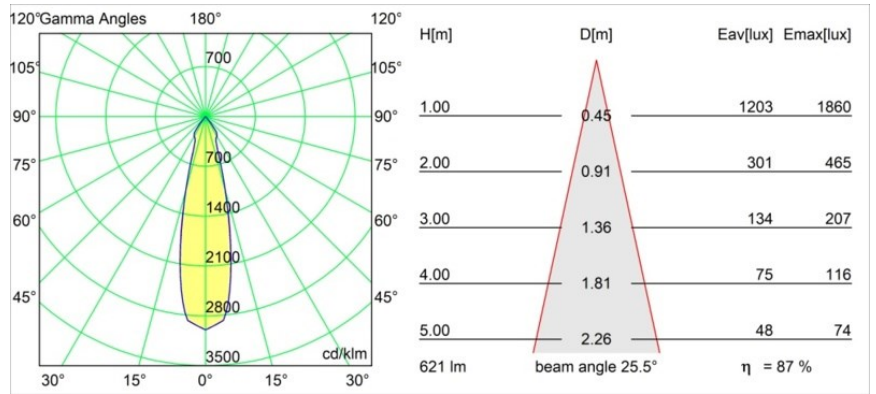

### Spezifikationen

Material	11502576
Typ der Lichtquelle	LED
LED Typ	CREE 1507
LED-Technologie	COB-LED
CRI	Min. 90
Farbtemperatur	3000K
Lebensdauer	L80 B20 bei 50.000 Stunden
Leuchtmittel enthalten	Ja
Anzahl Lichtquellen	3
CIE-Fluxcode	100 100 100 100 88
Binning (SDCM)	2
Lichtrichtung	Abwärts
Optik	Reflektor
Eingangsspannung	230 V
Luminaire power (W)	15,0
Schutzklasse	I
Schutzart	20
Glühdrahtprüfung (°C)	960
Dimmprotokoll	DALI
DALI Standard	DALI-2
Innen/Außen	Innen
Anwendung	Decke, Wand
Montage	Aufbau
Verstellbarkeit	H 360° V 45°
Abstand zum beleuchteten Objekt (m)	0,1
Primärfarbe & Primäres Finish	Eselgrau, Strukturiert
Bruttogewicht (g)	3347,0
Lichtstrom pro Lampe (lm)	544
Effizienz (lm/W)	108
UGR	22
Bemerkung	<ul style="list-style-type: none"> <li>• 4000K auf Anfrage</li> <li>• Magnetreflektor nicht enthalten</li> <li>• 4000K auf Anfrage</li> <li>• Dies ist kein vollständiges Produkt. Magnetreflektor erforderlich.</li> <li>• Dies ist kein vollständiges Produkt. Magnetreflektor erforderlich.</li> </ul>

**TM30 & CRI Diagramm**

**Lichtverteilung und Lichtverteilungskurve**

Diagramm