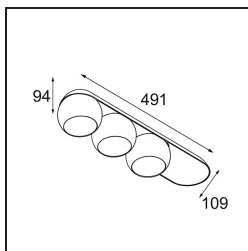

### Spezifikationen

Material	11502576
Typ der Lichtquelle	LED
LED Typ	CREE 1507
LED-Technologie	COB-LED
CRI	Min. 90
Farbtemperatur	3000K
Lebensdauer	L80 B20 bei 50.000 Stunden
Leuchtmittel enthalten	Ja
Anzahl Lichtquellen	3
CIE-Fluxcode	100 100 100 100 88
Binning (SDCM)	2
Lichtrichtung	Abwärts
Optik	Reflektor
Eingangsspannung	230 V
Luminaire power (W)	15,0
Schutzklasse	I
Schutzart	20
Glühdrahtprüfung (°C)	960
Dimmprotokoll	DALI
DALI Standard	DALI-2
Innen/Außen	Innen
Anwendung	Decke, Wand
Montage	Aufbau
Verstellbarkeit	H 360° V 45°
Abstand zum beleuchteten Objekt (m)	0,1
Primärfarbe & Primäres Finish	Eselgrau, Strukturiert
Bruttogewicht (g)	3347,0
Lichtstrom pro Lampe (lm)	544
Effizienz (lm/W)	108
UGR	22
Bemerkung	<ul style="list-style-type: none"> <li>• 4000K auf Anfrage</li> <li>• Magnetreflektor nicht enthalten</li> <li>• 4000K auf Anfrage</li> <li>• Dies ist kein vollständiges Produkt. Magnetreflektor erforderlich.</li> <li>• Dies ist kein vollständiges Produkt. Magnetreflektor erforderlich.</li> </ul>