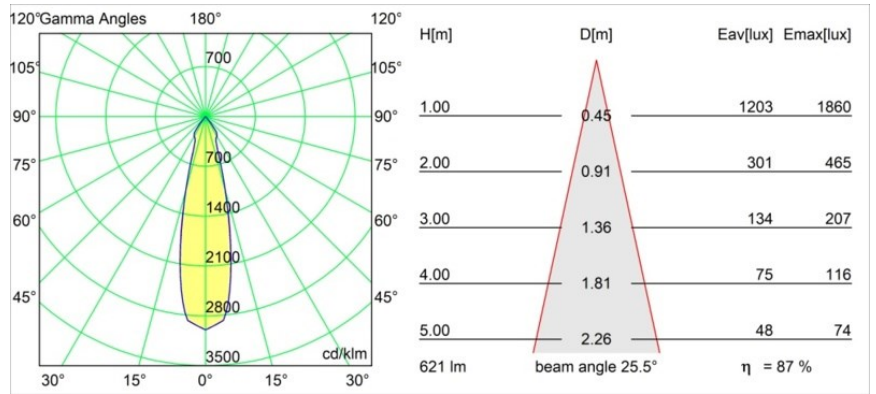

Lichtspreiding & Stralingsdiagram