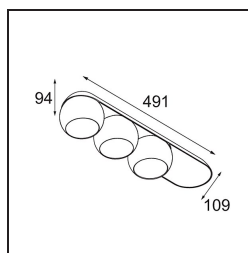

### Specificaties

Materiaal	11502532
Type Lichtbron	LED
LED type	CREE 1507
LED technologie	Led-COB
CRI	Min. 90
Kleurtemperatuur	3000K
Levensduur	L80B20 bij 50.000 Uur
Lamp inbegrepen	Ja
Aantal Lichtbronnen	3
CIE-fluxcode	100 100 100 100 88
Binning (SDCM)	2
Lichtrichting	Omlaag
Optisch	Reflector
Ingangsspanning	230 V
Luminaire power (W)	15,0
Elektriciteitsklasse	I
IP-klasse	20
Gloeidraadtest (°C)	960
Protocol Voor Dimmen	DALI
DALI Standard	DALI-2
Binnen/Buiten	Binnen
Toepassing	Plafond, Wand
Montage	Opbouw
Verstelbaarheid	H 360° V 45°
Afstand tot Verlicht Voorwerp (m)	0,1
Primaire Kleur & Primaire Afwerking	Zwart, Structuur
Brutogewicht (g)	3347,0
Lumenoutput per lampunit (lm)	544
Efficiëntie (lm/W)	108
UGR	21
Opmerking	<ul style="list-style-type: none"> <li>• 4000K op verzoek</li> <li>• Magnetische reflector niet inbegrepen</li> <li>• 4000K op verzoek</li> <li>• Dit is geen compleet product. Magnetische reflector vereist.</li> <li>• Dit is geen compleet product. Magnetische reflector vereist.</li> </ul>