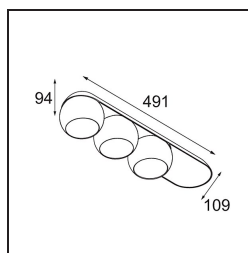

Date
Customer
Project
Type

Marbul Surface Adjustable 109 3x LED 3000K DALI DI Black Structure

Specifications

Materiale	11502532
Tipo di Sorgente	LED
Tipologia LED	CREE 1507
Tecnologie LED	COB
CRI	Min. 90
Temperatura di colore della luce	3000K
Vita utile	L80B20 @50.000 ore
Lampadina inclusa	Sì
Numero di fonte luminosa	3
Codice di flusso CIE	100 100 100 100 88
Binning (SDCM)	2
Direzione della luce	Diretta
Ottiche	Riflettore
Volt in ingresso	230V
Luminaire power (W)	15,0
Classificazione elettrica	I
Grado IP	20
Test filo a caldo (°C)	960
Protocollo di regolazione (Dimmer)	DALI
DALI Standard	DALI-2
Interno/Esterno	Interno
Applicazione	Soffitto, Parete
Montaggio	Superficie
Orientabilità	H 360° V 45°
Distanza dall'oggetto illuminato (m)	0,1
Colore primario & Finitura primaria	Nero, Strutturata
Peso lordo (g)	3347,0
Flusso luminoso per lampade (lm)	544
Efficienza (lm/W)	108
Livello abbagliamento	21