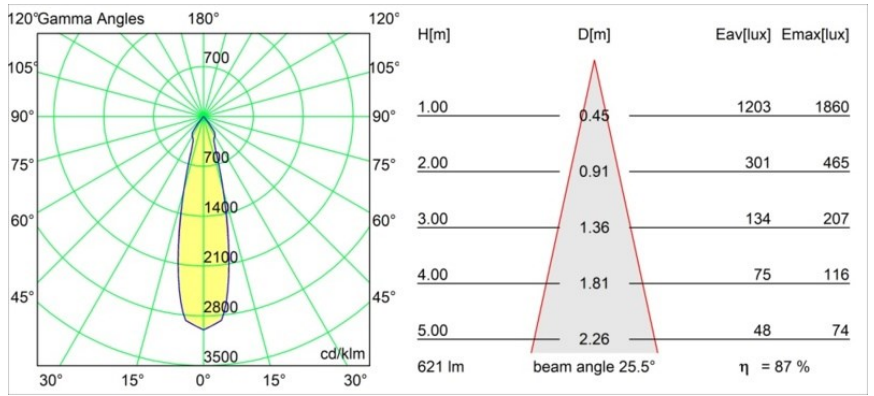

Light distribution & beam diagram