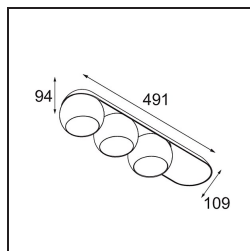

Specifications

Material	11502532
Tipo de fuente de luz	LED
Tipo de LED	CREE 1507
Tecnología LED	COB LED
CRI	Min. 90
Temperatura del color	3000K
Vida Útil	L80B20 @50.000 horas
Lámpara Incluida	Sí
Número de fuentes de luz	3
Código de flujo CIE	100 100 100 100 88
Binning (SDCM)	2
Dirección de la luz	Directo
Óptica	Reflector
Voltaje de entrada	230V
Luminaire power (W)	15,0
Clasificación eléctrica	I
Clasificación del IP	20
Clasificación de hilo incandescente (°C)	960
Protocolo de regulación	DALI
DALI Standard	DALI-2
Interio/Exterior	Interior
Aplicación	Techo, Pared
Montaje	Superficie
Ajustabilidad	H 360° V 45°
Distancia al objeto iluminado (m)	0,1
Color principal & Acabado principal	Negro, Estructura
Peso bruto (g)	3347,0
Flujo luminoso por lámpara (lm)	544
Eficacia (lm/W)	108
Índice de deslumbramiento	21